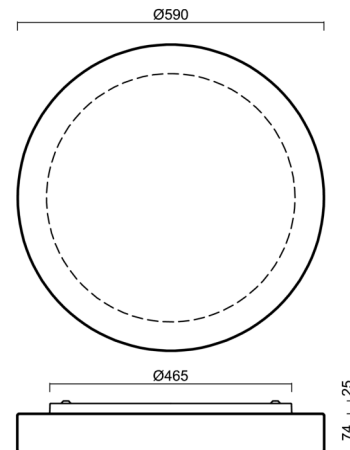

## Technické

Typy svítidel	Nouzové kombinované
Typ montáže	přisazené
Materiál základny	ocel
Materiál stínidla	třívrstvé sklo TRIPLEX OPÁL
Barva základny	bílá Ral9003
Barva stínidla	bílá
Držení stínidla	sklapovací systém
Umístění montáže	strop/stěna
Šířka	590 mm
Délka	590 mm
Výška	99 mm
Průměr	ø 590 mm
Montážní otvor	4xø5mm
Kabelový vstup	2xø16mm
Energetická třída	D
Rázová pevnost	IK01
Provozní teplota	od 0°C do +30°C

### Montážní rozměry: