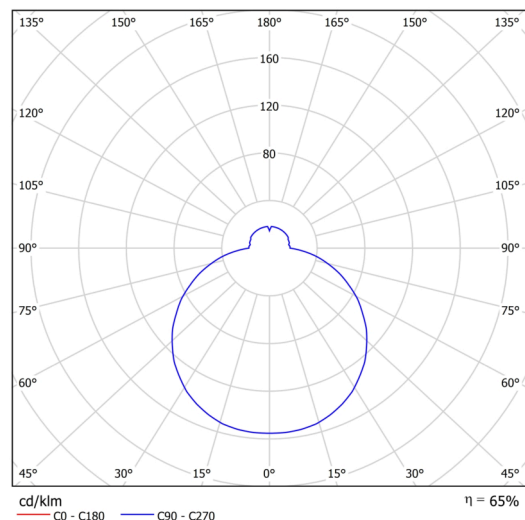

Světelné

Světelný tok svítidla	3650 lm
Světelný tok zdroje	5610 lm
Světelný tok zdroje v nouzovém režimu	150 lm
Měrný výkon	104 lm/W
Teplota	3000 K
Životnost LED L80/B10	100000 hod
CRI	Ra80
MacAdam	3
Fotobiologická bezpečnost svítidla dle EN 62471 (Blue light hazard)	Risk group 0