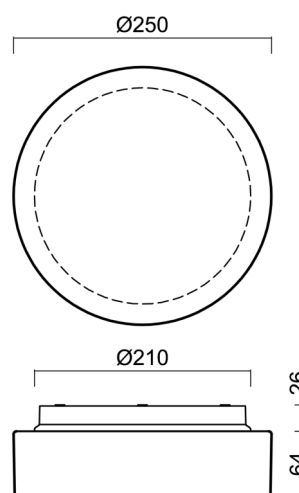

## Technické

Typy svítidel	Stmívatelné
Typ montáže	přisazené
Materiál základny	polypropylen kompozit
Materiál stínidla	třívrstvé sklo TRIPLEX OPÁL
Barva základny	bílá Ral9003
Barva stínidla	bílá
Držení stínidla	bajonet
Umístění montáže	strop/stěna
Šířka	250 mm
Délka	250 mm
Výška	90 mm
Průměr	ø 250 mm
Montážní otvor	3xø5mm
Kabelový vstup	2xø16mm
Energetická třída	D
Rázová pevnost	IK01
Provozní teplota	od -20°C do +30°C

## Montážní rozměry: