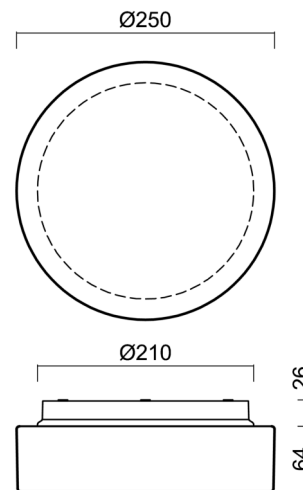

## Technické

Typy svítidel	Klasické on/off
Typ montáže	přisazené
Materiál základny	polypropylen kompozit
Materiál stínidla	třívrstvé sklo TRIPLEX OPÁL
Barva základny	bílá Ral9003
Barva stínidla	bílá
Držení stínidla	bajonet
Umístění montáže	strop/stěna
Šířka	250 mm
Délka	250 mm
Výška	90 mm
Průměr	ø 250 mm
Montážní otvor	3xø5mm
Kabelový vstup	2xø16mm
Energetická třída	D
Rázová pevnost	IK01
Provozní teplota	od -20°C do +30°C

## Montážní rozměry: