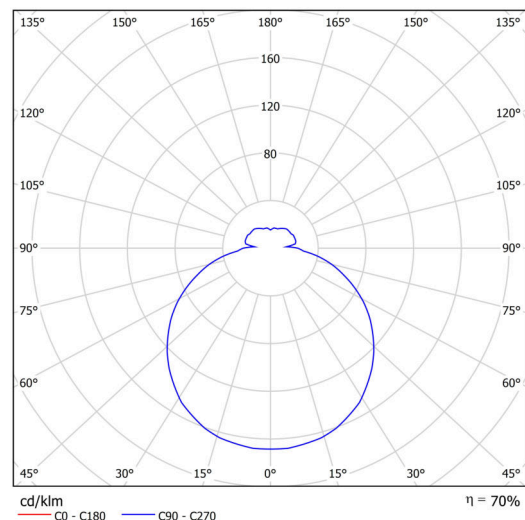

Světelné

Světelný tok svítidla	950/990 lm
Světelný tok zdroje	1350/1410 lm
Měrný výkon	95 lm/W
Teplota	3000/4000 K
Životnost LED L80/B10	100000 hod
CRI	Ra80
MacAdam	3
Fotobiologická bezpečnost svítidla dle EN 62471 (Blue light hazard)	Risk group 0

Eulum data pro výpočtové programy jsou k dispozici na www.osmont.cz.