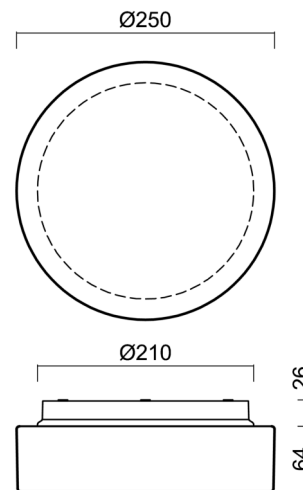

Technické

Typy svítidel	Stmívatelné
Typ montáže	přisazené
Materiál základny	polypropylen kompozit
Materiál stínidla	třívrstvé sklo TRIPLEX OPÁL
Barva základny	bílá Ral9003
Barva stínidla	bílá
Držení stínidla	bajonet
Umístění montáže	strop/stěna
Šířka	250 mm
Délka	250 mm
Výška	90 mm
Průměr	ø 250 mm
Montážní otvor	3xø5mm
Kabelový vstup	2xø16mm
Energetická třída	D
Rázová pevnost	IK01
Provozní teplota	od -20°C do +30°C

*U akumulátorů je poskytována záruka v délce 12 měsíců od data prodeje.

Montážní rozměry:

Doplňkový sortiment:

Dekoratívni límec

Kód produktu	Název	Barva	Popis	Obrázek	Rozkres
30061	B12/X14	nerez leštěná	límeč je držěn stínidlem		
30060	B12/X4	bílá Ral9003	límeč je držěn stínidlem		
30063	B12/X13	šedá	límeč je držěn stínidlem		
30062	B12/X12	mosaz leštěná	límeč je držěn stínidlem		

Stínidlo

Kód produktu	Název	Barva	Popis	Obrázek	Rozkres
20080	023	bílá			