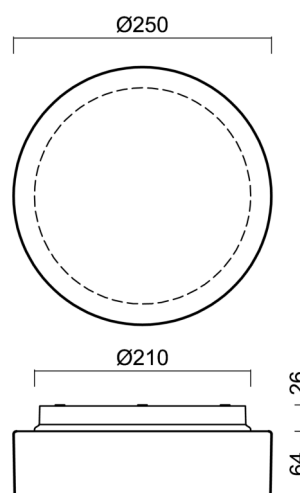

ELSA 1 IP

LED-1L12E500BD12/023 3/4K#

WWW.OSMONT.CZ

ELSA 1 IP

Kód produktu: ELS71191

Typ: LED-1L12E500BD12/023 3/4K#

Krátký popis svítidla: Bílé přisazené přepínatelné LED svítidlo ON/OFF a skleněné stínidlo TRIPLEX OPÁL

Technické

Typy svítidel	Klasické on/off
Typ montáže	přisazené
Materiál základny	polypropylen kompozit
Materiál stínidla	třívrstvé sklo TRIPLEX OPÁL
Barva základny	bílá Ral9003
Barva stínidla	bílá
Držení stínidla	bajonet
Umístění montáže	strop/stěna
Šířka	250 mm
Délka	250 mm
Výška	90 mm
Průměr	ø 250 mm
Montážní otvor	3xø5mm
Kabelový vstup	2xø16mm
Energetická třída	D
Rázová pevnost	IK01
Provozní teplota	od -20°C do +30°C

*U akumulátorů je poskytována záruka v délce 12 měsíců od data prodeje.

Montážní rozměry:

Doplňkový sortiment:

Dekoratívni límec

Kód produktu	Název	Barva	Popis	Obrázek	Rozkres
30061	B12/X14	nerez leštěná	límeč je držěn stínidlem		
30060	B12/X4	bílá Ral9003	límeč je držěn stínidlem		
30063	B12/X13	šedá	límeč je držěn stínidlem		
30062	B12/X12	mosaz leštěná	límeč je držěn stínidlem		

Stínidlo

Kód produktu	Název	Barva	Popis	Obrázek	Rozkres
20080	023	bílá			