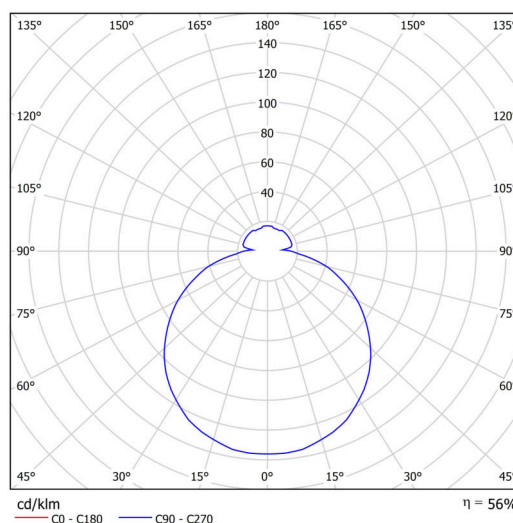

Světelné

Fotobiologická bezpečnost svítidla dle EN 62471 (Blue light hazard)	Risk group 0

Eulum data pro výpočtové programy jsou k dispozici na www.osmont.cz.