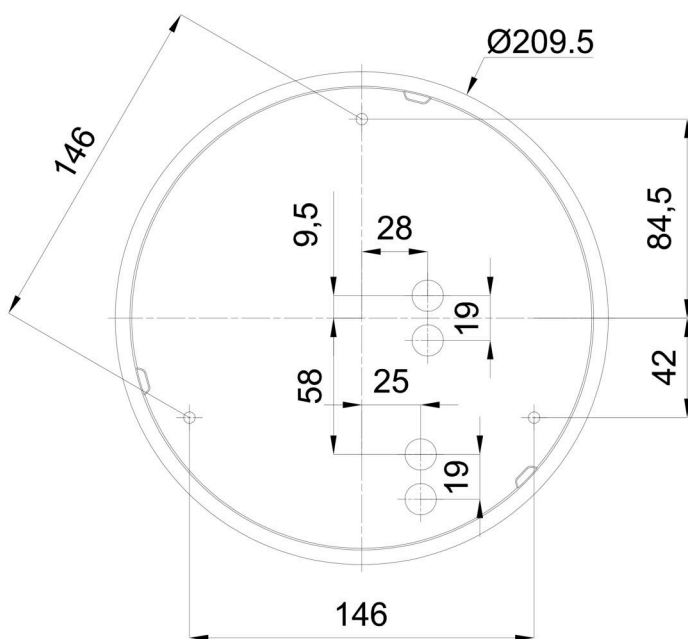

Eulum data pro výpočtové programy jsou k dispozici na www.osmont.cz.

Logistické

EAN	8591728711900
Hmotnost NTT0	1.5 Kg
Hmotnost BTTO	1.7 Kg
Počet kartonů	1 ks
Objem balení	0.008 m ³
Balení 1 šířka	0.27 m
Balení 1 délka	0.26 m
Balení 1 výška	0.11 m
Záruka*	60 měsíců

*U akumulátorů je poskytována záruka v délce 12 měsíců od data prodeje.

Montážní rozměry:

Doplňkový sortiment:

Dekoratívni límec

Kód produktu	Název	Barva	Popis	Obrázek	Rozkres
30061	B12/X14	nerez leštěná	límeč je držěn stínidlem		
30060	B12/X4	bílá Ral9003	límeč je držěn stínidlem		
30063	B12/X13	šedá	límeč je držěn stínidlem		
30062	B12/X12	mosaz leštěná	límeč je držěn stínidlem		

Stínidlo

Kód produktu	Název	Barva	Popis	Obrázek	Rozkres
20080	023	bílá			