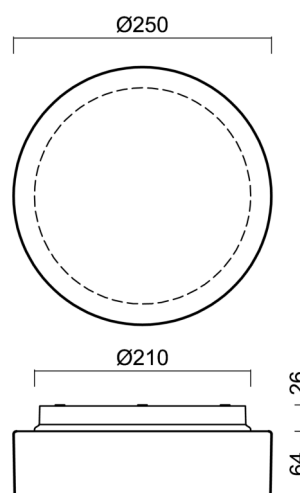

Typy svítidel	Senzorové
Typ montáže	přisazené
Materiál základny	polypropylen kompozit
Materiál stínidla	třívrstvé sklo TRIPLEX OPÁL
Barva základny	bílá Ral9003
Barva stínidla	bílá
Držení stínidla	bajonet
Umístění montáže	strop/stěna
Šířka	250 mm
Délka	250 mm
Výška	90 mm
Průměr	ø 250 mm
Montážní otvor	3xø5mm
Kabelový vstup	2xø16mm
Rázová pevnost	IK01
Provozní teplota	od -20°C do +30°C

*U akumulátorů je poskytována záruka v délce 12 měsíců od data prodeje.

Montážní rozměry:

Doplňkový sortiment:

Dekoratívni límec

Kód produktu	Název	Barva	Popis	Obrázek	Rozkres
30061	B12/X14	nerez leštěná	límeč je držěn stínidlem		
30060	B12/X4	bílá Ral9003	límeč je držěn stínidlem		
30063	B12/X13	šedá	límeč je držěn stínidlem		
30062	B12/X12	mosaz leštěná	límeč je držěn stínidlem		

Stínidlo

Kód produktu	Název	Barva	Popis	Obrázek	Rozkres
20080	023	bílá			