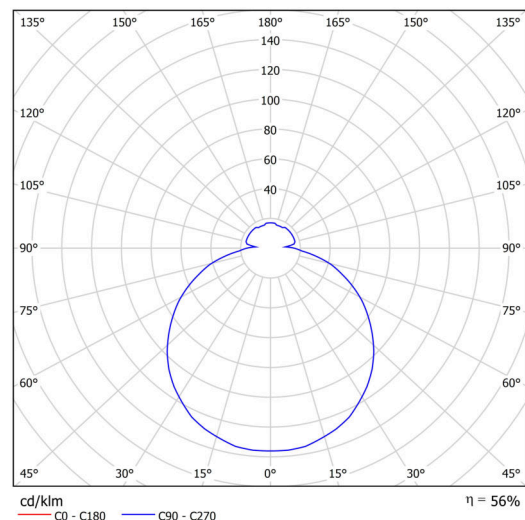

Světelné

Fotobiologická bezpečnost svítidla dle EN 62471 (Blue light hazard)	Risk group 0

Eulum data pro výpočtové programy jsou k dispozici na www.osmont.cz.