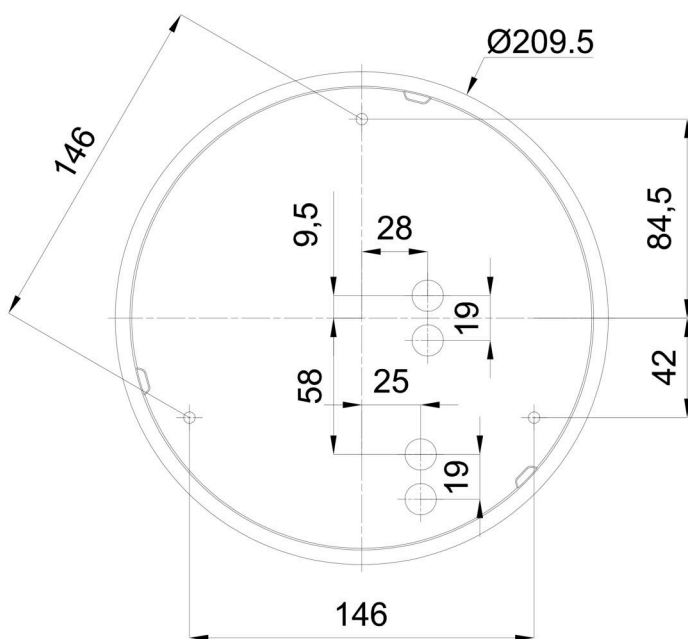

Eulum data pro výpočtové programy jsou k dispozici na www.osmont.cz.

Logistické

EAN	8591728711894
Hmotnost NTT0	1.5 Kg
Hmotnost BTTO	1.7 Kg
Počet kartonů	1 ks
Objem balení	0.008 m ³
Balení 1 šířka	0.27 m
Balení 1 délka	0.26 m
Balení 1 výška	0.11 m
Záruka*	60 měsíců

*U akumulátorů je poskytována záruka v délce 12 měsíců od data prodeje.

Montážní rozměry:

Doplňkový sortiment:

Dekorativní límec

Kód produktu	Název	Barva	Popis	Obrázek	Rozkres
30061	B12/X14	nerez leštěná	límec je držen stínidlem		
30060	B12/X4	bílá Ral9003	límec je držen stínidlem		
30063	B12/X13	šedá	límec je držen stínidlem		
30062	B12/X12	mosaz leštěná	límec je držen stínidlem		

Stínidlo

Kód produktu	Název	Barva	Popis	Obrázek	Rozkres
20080	023	bílá			