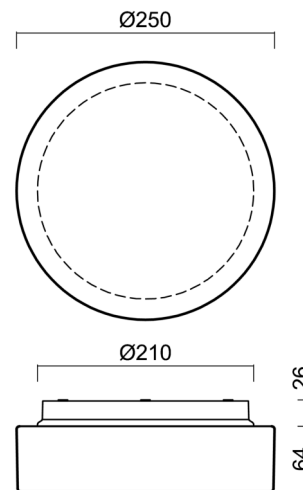

Typy svítidel	Klasické on/off
Typ montáže	přisazené
Materiál základny	polypropylen kompozit
Materiál stínidla	třívrstvé sklo TRIPLEX OPÁL
Barva základny	bílá Ral9003
Barva stínidla	bílá
Držení stínidla	bajonet
Umístění montáže	strop/stěna
Šířka	250 mm
Délka	250 mm
Výška	90 mm
Průměr	ø 250 mm
Montážní otvor	3xø5mm
Kabelový vstup	2xø16mm
Rázová pevnost	IK01
Provozní teplota	od -20°C do +30°C

*U akumulátorů je poskytována záruka v délce 12 měsíců od data prodeje.

Montážní rozměry:

Doplňkový sortiment:

Dekorativní límec

Kód produktu	Název	Barva	Popis	Obrázek	Rozkres
30061	B12/X14	nerez leštěná	límec je držen stínidlem		
30060	B12/X4	bílá Ral9003	límec je držen stínidlem		
30063	B12/X13	šedá	límec je držen stínidlem		
30062	B12/X12	mosaz leštěná	límec je držen stínidlem		

Stínidlo

Kód produktu	Název	Barva	Popis	Obrázek	Rozkres
20080	023	bílá			