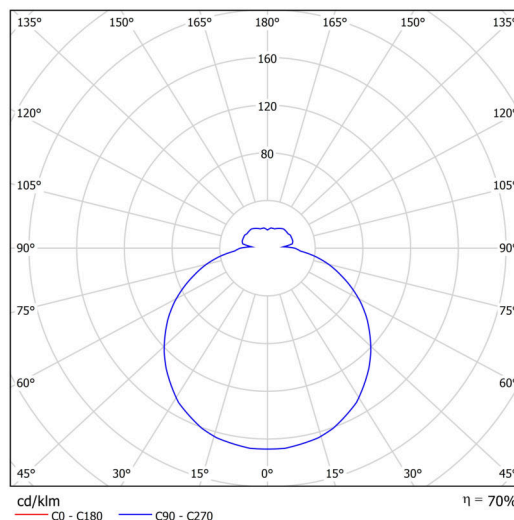

Světelné

Světelný tok svítidla	990 lm
Světelný tok zdroje	1410 lm
Měrný výkon	99 lm/W
Teplota	4000 K
Životnost LED L80/B10	100000 hod
CRI	Ra80
MacAdam	3
Fotobiologická bezpečnost svítidla dle EN 62471 (Blue light hazard)	Risk group 0

Eulum data pro výpočtové programy jsou k dispozici na www.osmont.cz.