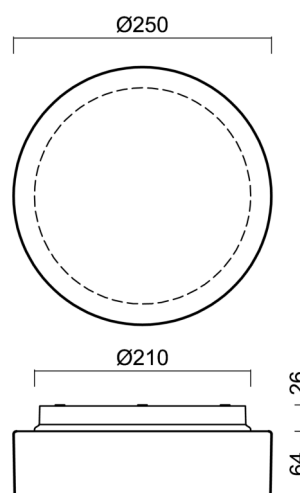

Technické

Typy svítidel	Stmívatelné
Typ montáže	přisazené
Materiál základny	polypropylen kompozit
Materiál stínidla	třívrstvé sklo TRIPLEX OPÁL
Barva základny	bílá Ral9003
Barva stínidla	bílá
Držení stínidla	bajonet
Umístění montáže	strop/stěna
Šířka	250 mm
Délka	250 mm
Výška	90 mm
Průměr	ø 250 mm
Montážní otvor	3xø5mm
Kabelový vstup	2xø16mm
Energetická třída	D
Rázová pevnost	IK01
Provozní teplota	od -20°C do +30°C

*U akumulátorů je poskytována záruka v délce 12 měsíců od data prodeje.

Montážní rozměry:

Doplňkový sortiment:

Dekoratívni límec

Kód produktu	Název	Barva	Popis	Obrázek	Rozkres
30061	B12/X14	nerez leštěná	límeč je držěn stínidlem		
30060	B12/X4	bílá Ral9003	límeč je držěn stínidlem		
30063	B12/X13	šedá	límeč je držěn stínidlem		
30062	B12/X12	mosaz leštěná	límeč je držěn stínidlem		

Stínidlo

Kód produktu	Název	Barva	Popis	Obrázek	Rozkres
20080	023	bílá			