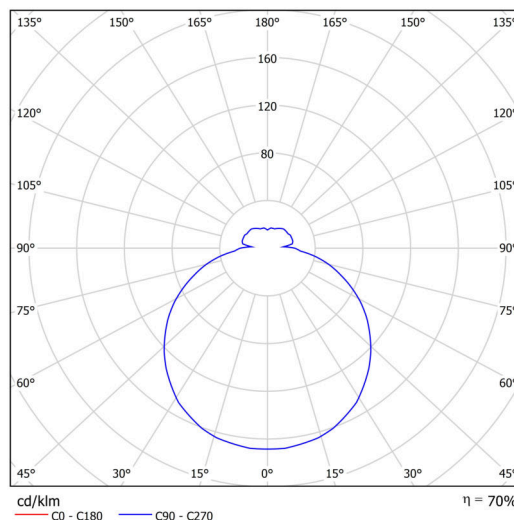

Světelné

Světelný tok svítidla	730 lm
Světelný tok zdroje	1040 lm
Měrný výkon	104 lm/W
Teplota	4000 K
Životnost LED L80/B10	100000 hod
CRI	Ra80
MacAdam	3
Fotobiologická bezpečnost svítidla dle EN 62471 (Blue light hazard)	Risk group 0

Eulum data pro výpočtové programy jsou k dispozici na www.osmont.cz.