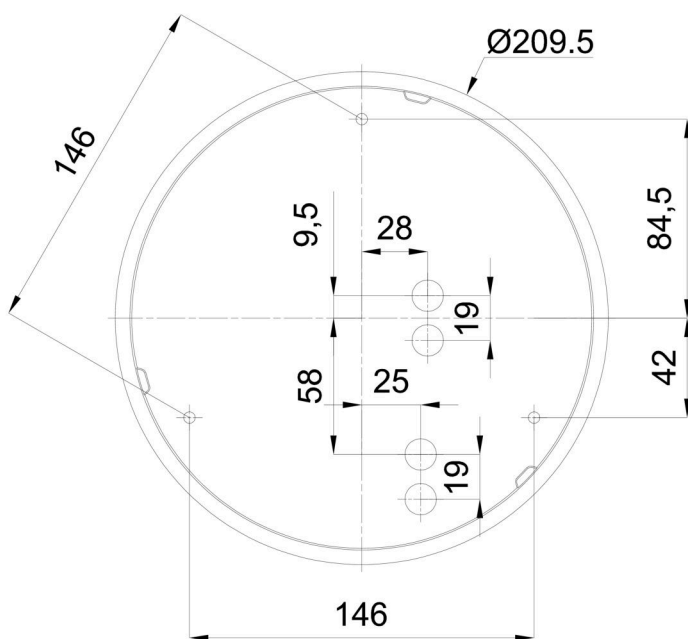

Eulum data pro výpočtové programy jsou k dispozici na www.osmont.cz.

Logistické

| | |
|----------------|----------------------|
| EAN | 8591728097493 |
| Hmotnost NTT0 | 1.7 Kg |
| Hmotnost BTTO | 1.9 Kg |
| Počet kartonů | 1 ks |
| Objem balení | 0.008 m ³ |
| Balení 1 šířka | 0.27 m |
| Balení 1 délka | 0.26 m |
| Balení 1 výška | 0.11 m |
| Záruka* | 60 měsíců |

*U akumulátorů je poskytována záruka v délce 12 měsíců od data prodeje.

Montážní rozměry:

Doplňkový sortiment:

Dekoratívni límec

| Kód produktu | Název | Barva | Popis | Obrázek | Rozkres |
|--------------|---------|---------------|--------------------------|--|---------|
| 30061 | B12/X14 | nerez leštěná | límeč je držěn stínidlem |  | |
| 30060 | B12/X4 | bílá Ral9003 | límeč je držěn stínidlem |  | |
| 30063 | B12/X13 | šedá | límeč je držěn stínidlem |  | |
| 30062 | B12/X12 | mosaz leštěná | límeč je držěn stínidlem |  | |