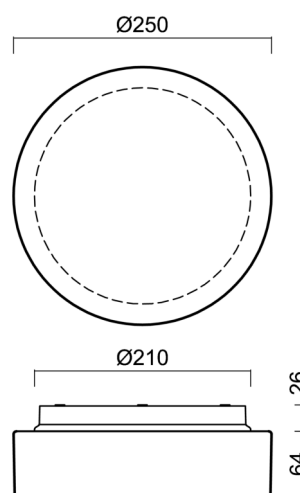

Technické

| | |
|-------------------|-----------------------------|
| Typy svítidel | Stmívatelné |
| Typ montáže | přisazené |
| Materiál základny | polypropylen kompozit |
| Materiál stínidla | třívrstvé sklo TRIPLEX OPÁL |
| Barva základny | bílá Ral9003 |
| Barva stínidla | bílá |
| Držení stínidla | bajonet |
| Umístění montáže | strop/stěna |
| Šířka | 250 mm |
| Délka | 250 mm |
| Výška | 90 mm |
| Průměr | ø 250 mm |
| Montážní otvor | 3xø5mm |
| Kabelový vstup | 2xø16mm |
| Energetická třída | D |
| Rázová pevnost | IK01 |
| Provozní teplota | od -20°C do +30°C |

*U akumulátorů je poskytována záruka v délce 12 měsíců od data prodeje.

Montážní rozměry:

Doplňkový sortiment:

Dekoratívni límec

| Kód produktu | Název | Barva | Popis | Obrázek | Rozkres |
|--------------|---------|---------------|--------------------------|--|---------|
| 30061 | B12/X14 | nerez leštěná | límeč je držěn stínidlem |  | |
| 30060 | B12/X4 | bílá Ral9003 | límeč je držěn stínidlem |  | |
| 30063 | B12/X13 | šedá | límeč je držěn stínidlem |  | |
| 30062 | B12/X12 | mosaz leštěná | límeč je držěn stínidlem |  | |

Stínidlo

| Kód produktu | Název | Barva | Popis | Obrázek | Rozkres |
|--------------|-------|-------|-------|---|---------|
| 20080 | 023 | bílá | |  | |