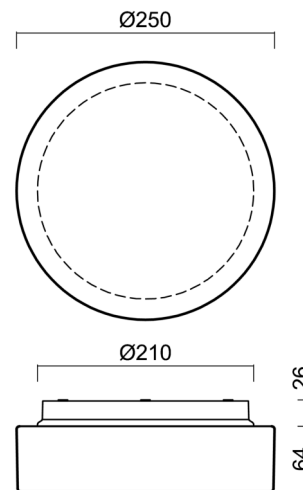

Typy svítidel	Klasické on/off
Typ montáže	přisazené
Materiál základny	polypropylen kompozit
Materiál stínidla	třívrstvé sklo TRIPLEX OPÁL
Barva základny	bílá Ral9003
Barva stínidla	bílá
Držení stínidla	bajonet
Umístění montáže	strop/stěna
Šířka	250 mm
Délka	250 mm
Výška	90 mm
Průměr	ø 250 mm
Montážní otvor	3xø5mm
Kabelový vstup	2xø16mm
Energetická třída	D
Rázová pevnost	IK01
Provozní teplota	od -20°C do +30°C

*U akumulátorů je poskytována záruka v délce 12 měsíců od data prodeje.

Montážní rozměry:

Doplňkový sortiment:

Dekoratívni límec

Kód produktu	Název	Barva	Popis	Obrázek	Rozkres
30061	B12/X14	nerez leštěná	límeč je držěn stínidlem		
30060	B12/X4	bílá Ral9003	límeč je držěn stínidlem		
30063	B12/X13	šedá	límeč je držěn stínidlem		
30062	B12/X12	mosaz leštěná	límeč je držěn stínidlem		

Stínidlo

Kód produktu	Název	Barva	Popis	Obrázek	Rozkres
20080	023	bílá			