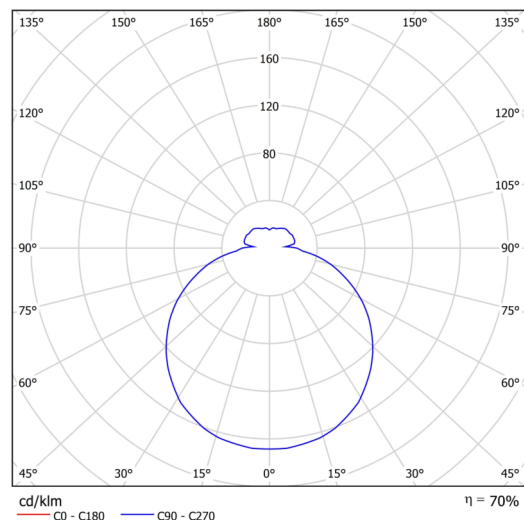

Světelné

Světelný tok svítidla	950/990 lm
Světelný tok zdroje	1350/1410 lm
Měrný výkon	95 lm/W
Teplota	3000/4000 K
Životnost LED L80/B10	100000 hod
CRI	Ra80
MacAdam	3
Fotobiologická bezpečnost svítidla dle EN 62471 (Blue light hazard)	Risk group 0