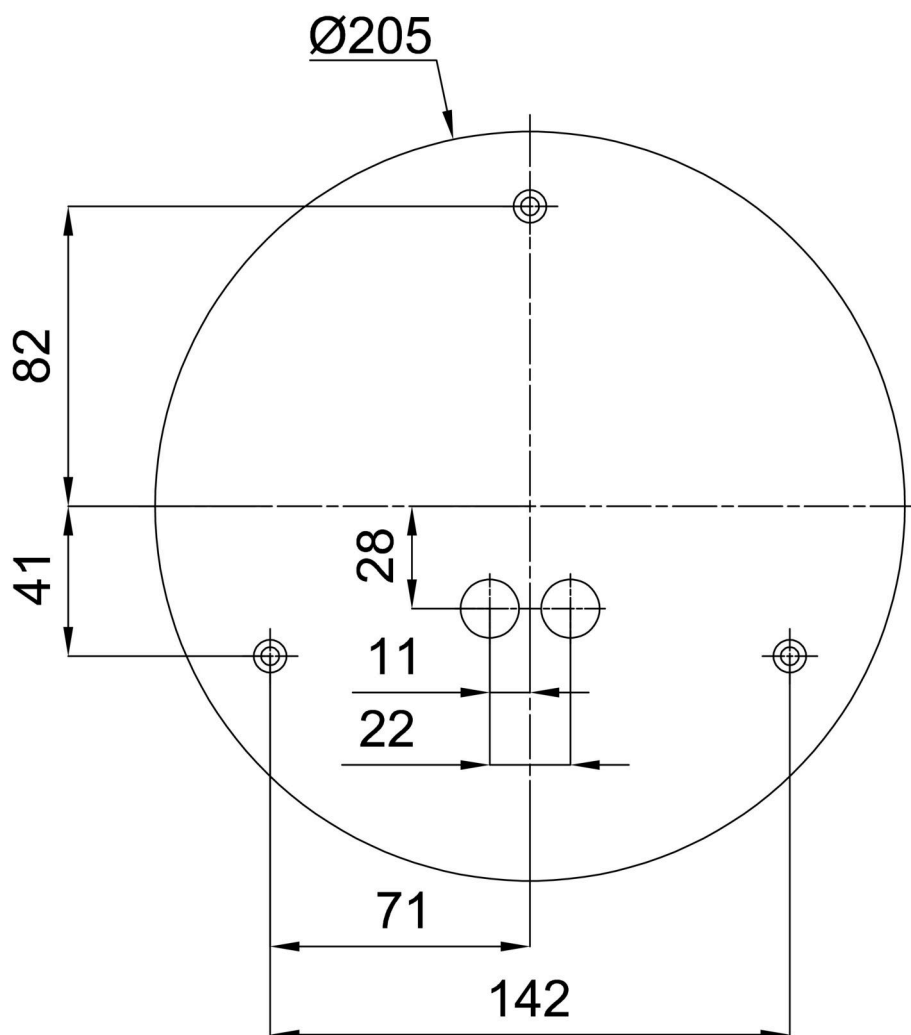

Logistické

EAN	8591728097813
Hmotnost NTT0	1.7 Kg
Hmotnost BTTO	1.9 Kg
Počet kartonů	1 ks
Objem balení	0.008 m³
Balení 1 šířka	0.27 m
Balení 1 délka	0.26 m
Balení 1 výška	0.11 m
Záruka*	60 měsíců

*U akumulátorů je poskytována záruka v délce 12 měsíců od data prodeje.

Montážní rozměry: