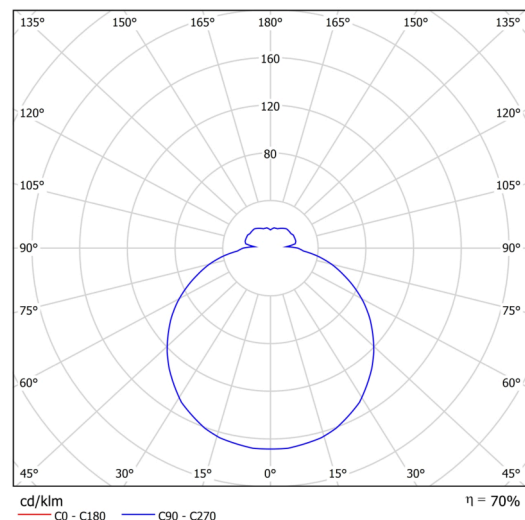

Světelné

Světelný tok svítidla	700/730 lm
Světelný tok zdroje	1000/1040 lm
Měrný výkon	100 lm/W
Teplota	3000/4000 K
Životnost LED L80/B10	100000 hod
CRI	Ra80
MacAdam	3
Fotobiologická bezpečnost svítidla dle EN 62471 (Blue light hazard)	Risk group 0