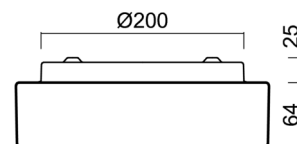

## Technické

Typy svítidel	Stmívatelné
Typ montáže	přisazené
Materiál základny	ocel
Materiál stínidla	třívrstvé sklo TRIPLEX OPÁL
Barva základny	bílá Ral9003
Barva stínidla	bílá
Držení stínidla	bajonet
Umístění montáže	strop/stěna
Šířka	250 mm
Délka	250 mm
Výška	84 mm
Průměr	ø 250 mm
Montážní otvor	3xø5mm
Kabelový vstup	2xø16mm
Energetická třída	D
Rázová pevnost	IK01
Provozní teplota	od -20°C do +30°C