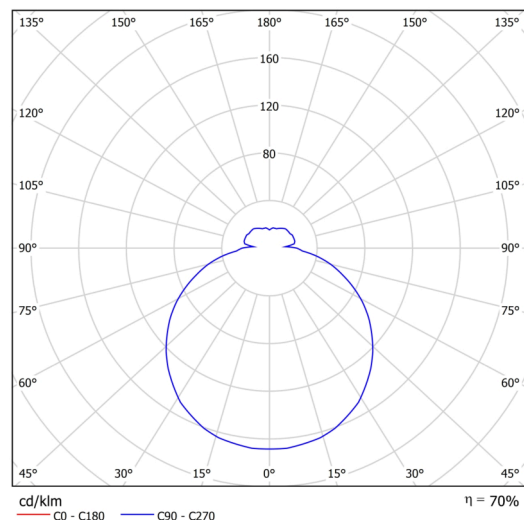

Světelné

Světelný tok svítidla	700/730 lm
Světelný tok zdroje	1000/1040 lm
Měrný výkon	100 lm/W
Teplota	3000/4000 K
Životnost LED L80/B10	100000 hod
CRI	Ra80
MacAdam	3
Fotobiologická bezpečnost svítidla dle EN 62471 (Blue light hazard)	Risk group 0