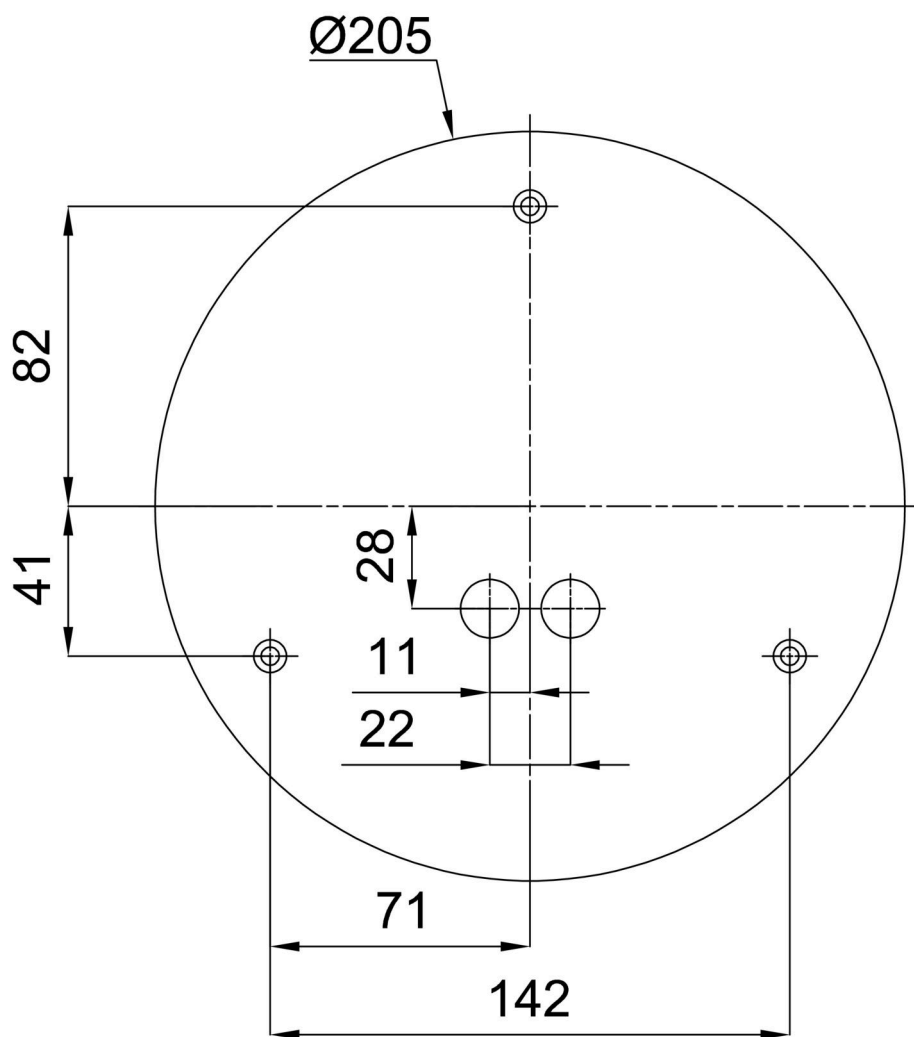

Logistické

EAN	8591728095581
Hmotnost NTT0	1.7 Kg
Hmotnost BTTO	1.9 Kg
Počet kartonů	1 ks
Objem balení	0.008 m³
Balení 1 šířka	0.27 m
Balení 1 délka	0.26 m
Balení 1 výška	0.11 m
Záruka*	60 měsíců

*U akumulátorů je poskytována záruka v délce 12 měsíců od data prodeje.

Montážní rozměry: