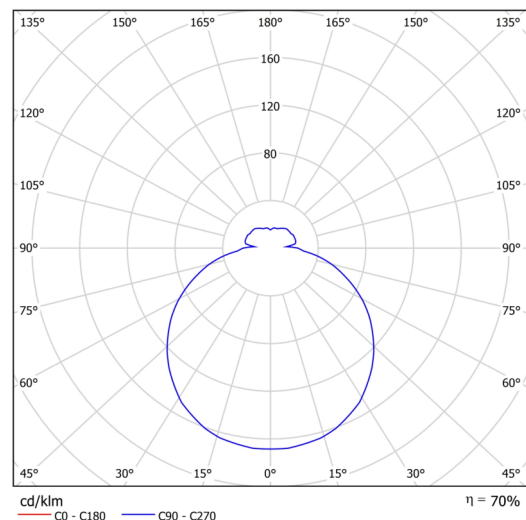

Světelné

Světelný tok svítidla	990 lm
Světelný tok zdroje	1410 lm
Měrný výkon	99 lm/W
Teplota	4000 K
Životnost LED L80/B10	100000 hod
CRI	Ra80
MacAdam	3
Fotobiologická bezpečnost svítidla dle EN 62471 (Blue light hazard)	Risk group 0