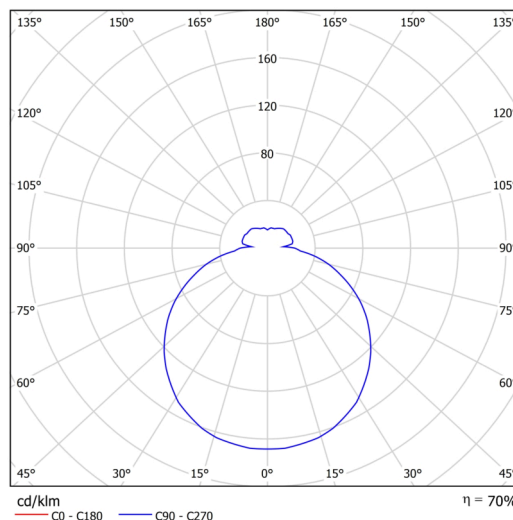

Světelné

Světelný tok svítidla	730 lm
Světelný tok zdroje	1040 lm
Měrný výkon	104 lm/W
Teplota	4000 K
Životnost LED L80/B10	100000 hod
CRI	Ra80
MacAdam	3
Fotobiologická bezpečnost svítidla dle EN 62471 (Blue light hazard)	Risk group 0