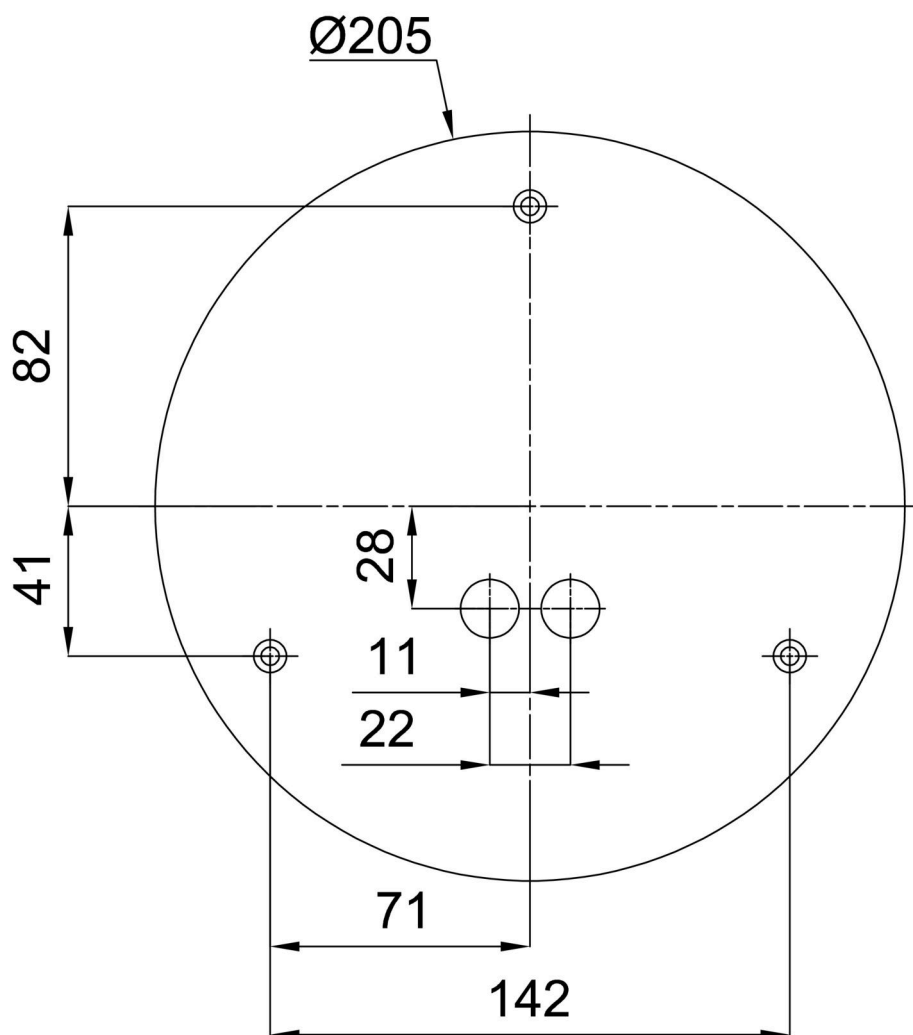

Logistické

EAN	8591728095567
Hmotnost NTT0	1.7 Kg
Hmotnost BTTO	1.9 Kg
Počet kartonů	1 ks
Objem balení	0.008 m³
Balení 1 šířka	0.27 m
Balení 1 délka	0.26 m
Balení 1 výška	0.11 m
Záruka*	60 měsíců

*U akumulátorů je poskytována záruka v délce 12 měsíců od data prodeje.

Montážní rozměry: