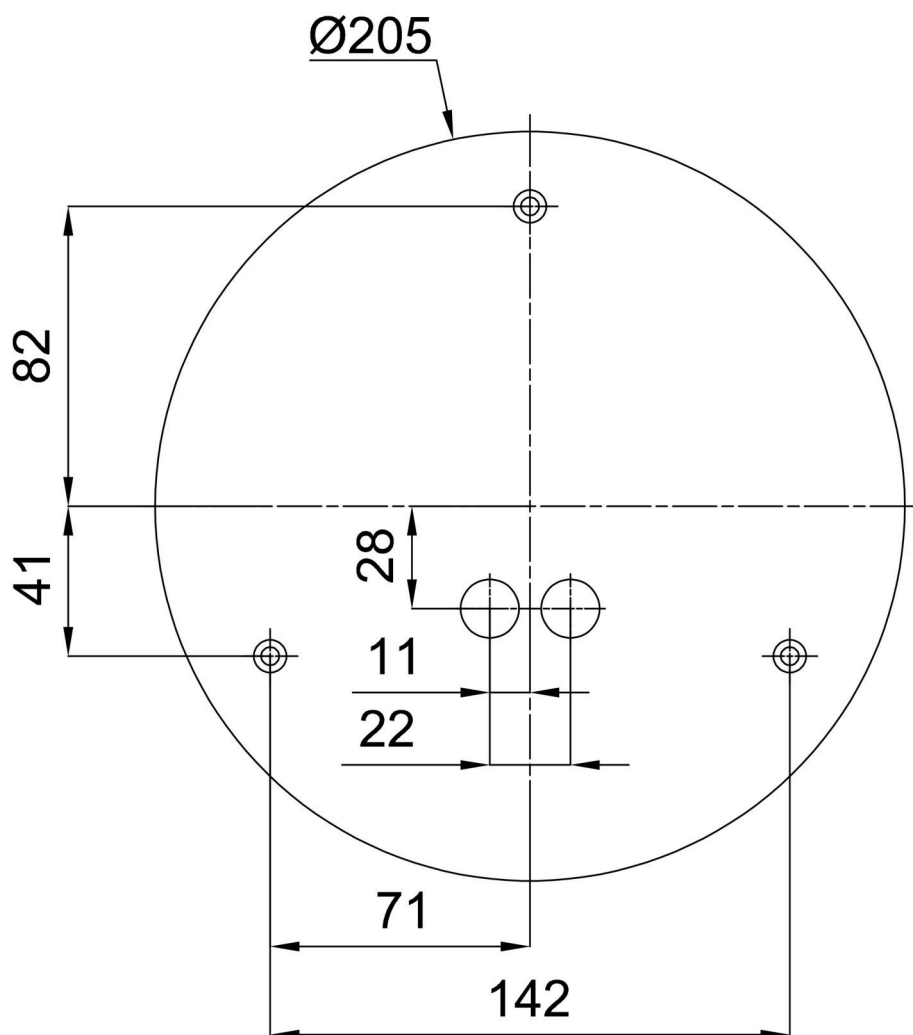

*U akumulátorů je poskytována záruka v délce 12 měsíců od data prodeje.

Montážní rozměry:

Doplňkový sortiment:

Dekoratívni límec

Kód produktu	Název	Barva	Popis	Obrázek	Rozkres
30061	B12/X14	nerez leštěná	límeč je držěn stínidlem		
30060	B12/X4	bílá Ral9003	límeč je držěn stínidlem		
30063	B12/X13	šedá	límeč je držěn stínidlem		
30062	B12/X12	mosaz leštěná	límeč je držěn stínidlem		