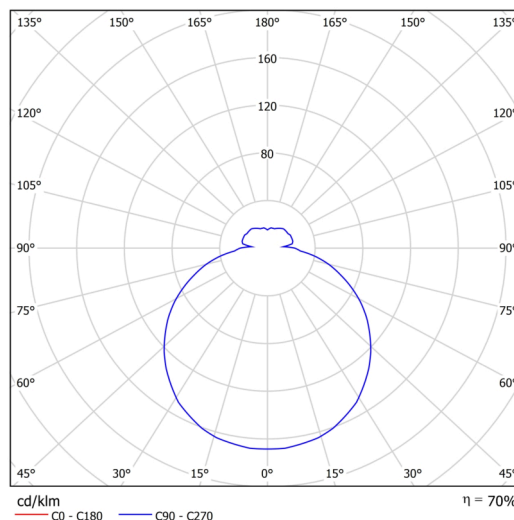

Světelné

Světelný tok svítidla	950 lm
Světelný tok zdroje	1350 lm
Měrný výkon	95 lm/W
Teplota	3000 K
Životnost LED L80/B10	100000 hod
CRI	Ra80
MacAdam	3
Fotobiologická bezpečnost svítidla dle EN 62471 (Blue light hazard)	Risk group 0

Eulum data pro výpočtové programy jsou k dispozici na www.osmont.cz.