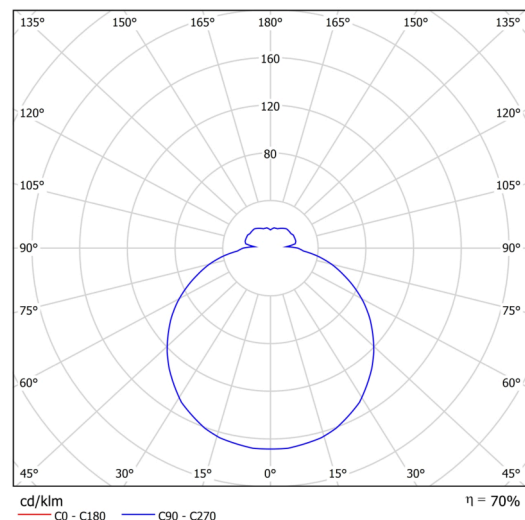

Světelné

Světelný tok svítidla	700 lm
Světelný tok zdroje	1000 lm
Měrný výkon	100 lm/W
Teplota	3000 K
Životnost LED L80/B10	100000 hod
CRI	Ra80
MacAdam	3
Fotobiologická bezpečnost svítidla dle EN 62471 (Blue light hazard)	Risk group 0