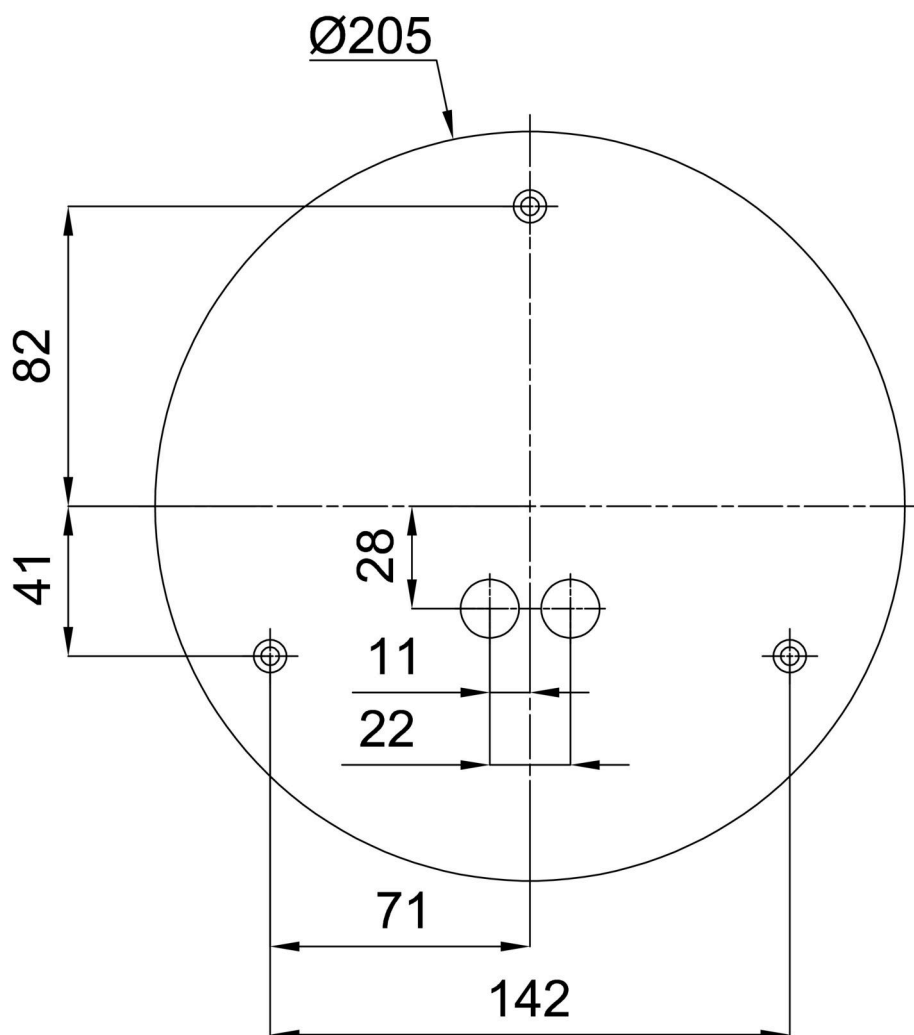

Logistické

EAN	8591728095338
Hmotnost NTT0	1.7 Kg
Hmotnost BTTO	1.9 Kg
Počet kartonů	1 ks
Objem balení	0.008 m³
Balení 1 šířka	0.27 m
Balení 1 délka	0.26 m
Balení 1 výška	0.11 m
Záruka*	60 měsíců

*U akumulátorů je poskytována záruka v délce 12 měsíců od data prodeje.

Montážní rozměry: