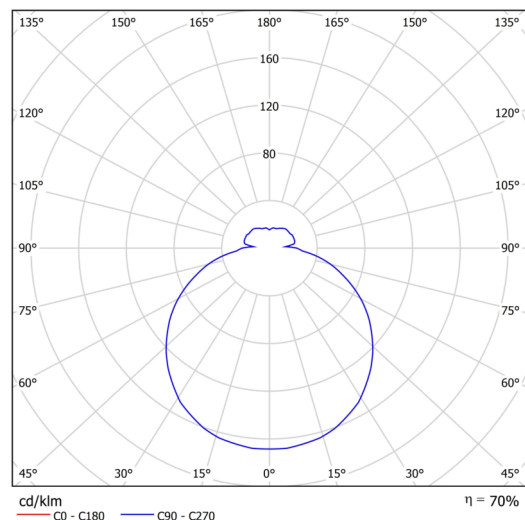

Světelné

Světelný tok svítidla	990 lm
Světelný tok zdroje	1410 lm
Měrný výkon	99 lm/W
Teplota	4000 K
Životnost LED L80/B10	100000 hod
CRI	Ra80
MacAdam	3
Fotobiologická bezpečnost svítidla dle EN 62471 (Blue light hazard)	Risk group 0