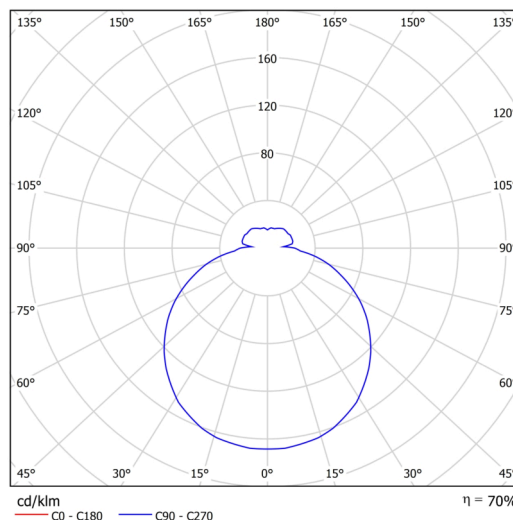

Světelné

Světelný tok svítidla	950 lm
Světelný tok zdroje	1350 lm
Měrný výkon	95 lm/W
Teplota	3000 K
Životnost LED L80/B10	100000 hod
CRI	Ra80
MacAdam	3
Fotobiologická bezpečnost svítidla dle EN 62471 (Blue light hazard)	Risk group 0