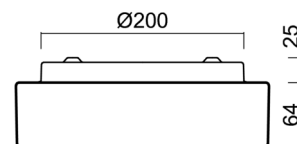

Typy svítidel	Klasické on/off
Typ montáže	přisazené
Materiál základny	ocel
Materiál stínidla	třívrstvé sklo TRIPLEX OPÁL
Barva základny	bílá Ral9003
Barva stínidla	bílá
Držení stínidla	bajonet
Umístění montáže	strop/stěna
Šířka	250 mm
Délka	250 mm
Výška	84 mm
Průměr	ø 250 mm
Montážní otvor	3xø5mm
Kabelový vstup	2xø16mm
Rázová pevnost	IK01
Provozní teplota	od -20°C do +30°C