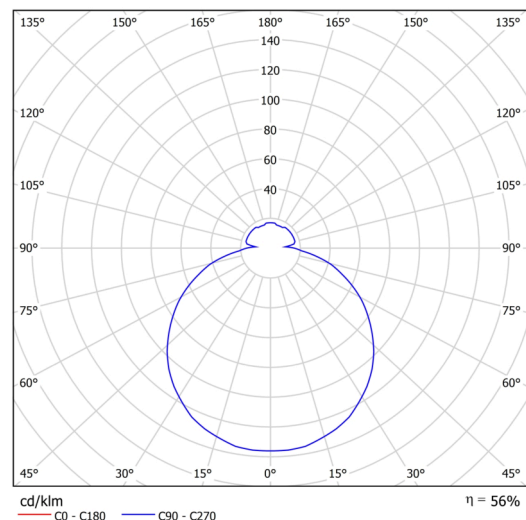

Světelné

Fotobiologická bezpečnost svítidla dle EN 62471 (Blue light hazard)	Risk group 0

Eulum data pro výpočtové programy jsou k dispozici na www.osmont.cz.