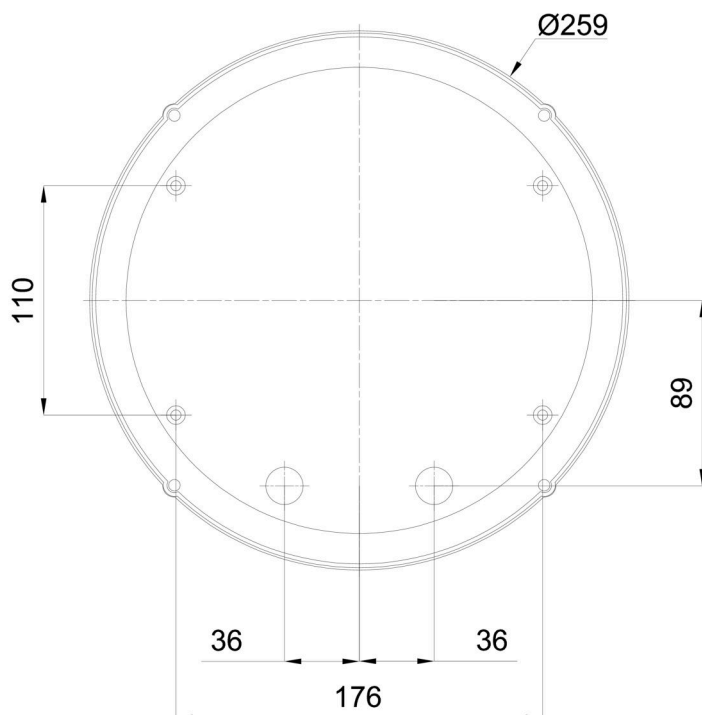

Technické

Typy svítidel	Nouzové kombinované
Typ montáže	průmyslové
Materiál základny	polykarbonát
Materiál stínidla	opálový polykarbonát
Barva základny	bílá Ral9003
Barva stínidla	bílá
Držení stínidla	šrouby
Umístění montáže	strop/stěna
Šířka	260 mm
Délka	260 mm
Výška	110 mm
Průměr	ø 260 mm
Montážní otvor	4xø5mm
Kabelový vstup	2xø16mm
Energetická třída	D
Rázová pevnost	IK10
Provozní teplota	od 0°C do +30°C

Světelné

Světelný tok svítidla	1780 lm
Světelný tok zdroje	2230 lm
Světelný tok zdroje v nouzovém režimu	150 lm
Měrný výkon	118 lm/W
Teplota	3000 K
Životnost LED L80/B10	100000 hod
CRI	Ra80
MacAdam	3
Fotobiologická bezpečnost svítidla dle EN 62471 (Blue light hazard)	Risk group 0

*U akumulátorů je poskytována záruka v délce 12 měsíců od data prodeje.

Montážní rozměry:

Doplňkový sortiment:

Stínidlo

Kód produktu	Název	Barva	Popis	Obrázek	Rozkres
20552	172P	bílá		