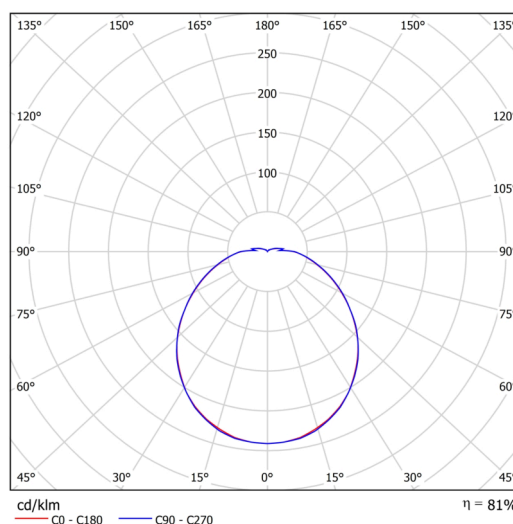

Světelné

Světelný tok svítidla	800 lm
Světelný tok zdroje	1000 lm
Světelný tok zdroje v nouzovém režimu	150 lm
Měrný výkon	114 lm/W
Teplota	3000 K
Životnost LED L80/B10	100000 hod
CRI	Ra80
MacAdam	3
Fotobiologická bezpečnost svítidla dle EN 62471 (Blue light hazard)	Risk group 0