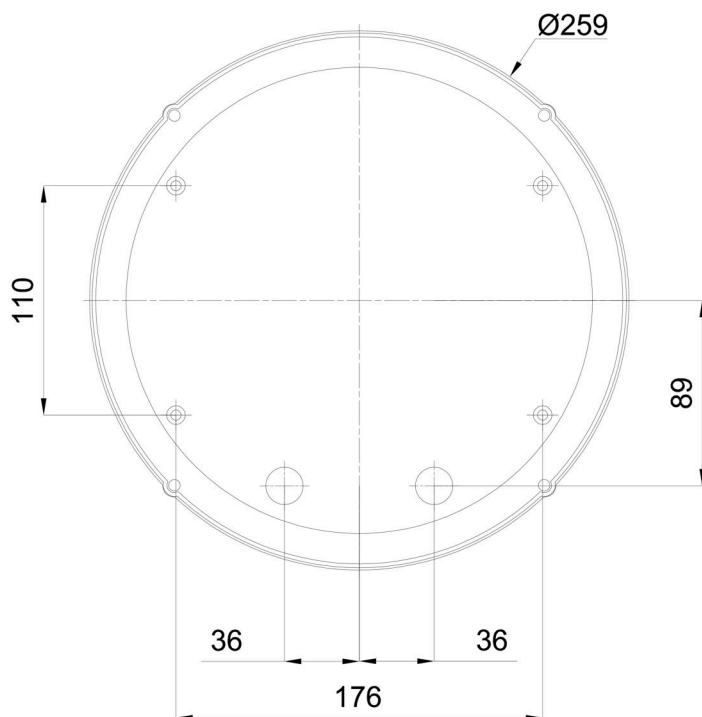

Technické

Typy svítidel	Nouzové kombinované
Typ montáže	průmyslové
Materiál základny	polykarbonát
Materiál stínidla	opálový polykarbonát
Barva základny	bílá Ral9003
Barva stínidla	bílá
Držení stínidla	šrouby
Umístění montáže	strop/stěna
Šířka	260 mm
Délka	260 mm
Výška	110 mm
Průměr	ø 260 mm
Montážní otvor	4xø5mm
Kabelový vstup	2xø16mm
Energetická třída	D
Rázová pevnost	IK10
Provozní teplota	od 0°C do +30°C

Eulum data pro výpočtové programy jsou k dispozici na www.osmont.cz.

Logistické

EAN	8591728094904
Hmotnost NTT0	0.7 Kg
Hmotnost BTTO	0.9 Kg
Počet kartonů	1 ks
Objem balení	0.009 m ³
Balení 1 šířka	0.285 m
Balení 1 délka	0.27 m
Balení 1 výška	0.115 m
Záruka*	60 měsíců

*U akumulátorů je poskytována záruka v délce 12 měsíců od data prodeje.

Montážní rozměry:

Doplňkový sortiment:

Stínidlo

Kód produktu	Název	Barva	Popis	Obrázek	Rozkres
20552	172P	bílá		