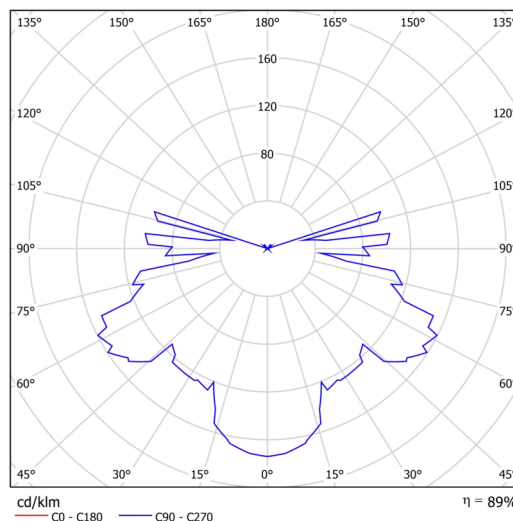

Světelné

Fotobiologická bezpečnost svítidla dle EN 62471 (Blue light hazard)	Risk group 0

Eulum data pro výpočtové programy jsou k dispozici na www.osmont.cz.