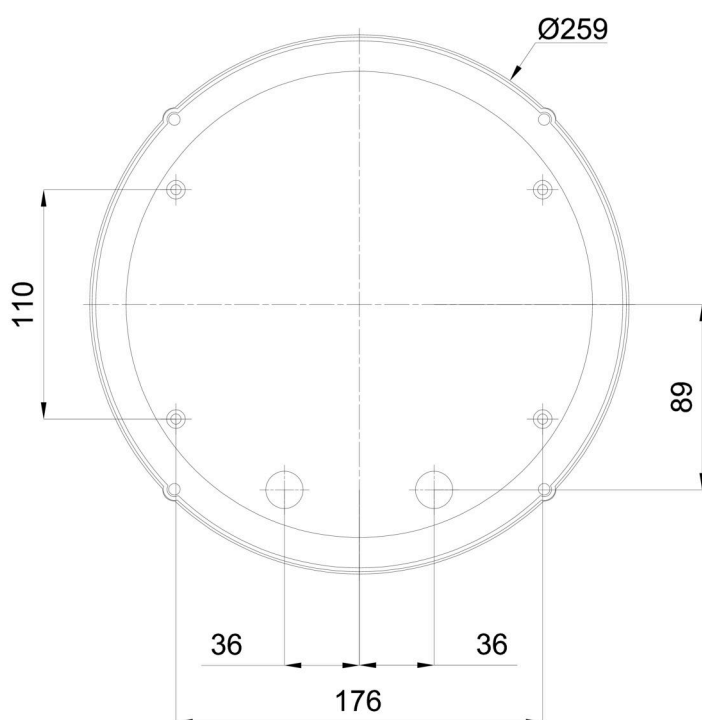

Typy svítidel	Klasické on/off
Typ montáže	průmyslové
Materiál základny	polykarbonát
Materiál stínidla	čirý polykarbonát
Barva základny	bílá Ral9003
Barva stínidla	čirá
Držení stínidla	šrouby
Umístění montáže	strop/stěna
Šířka	260 mm
Délka	260 mm
Výška	110 mm
Průměr	ø 260 mm
Montážní otvor	4xø5mm
Kabelový vstup	2xø16mm
Rázová pevnost	IK10
Provozní teplota	od -20°C do +30°C

Eulum data pro výpočtové programy jsou k dispozici na www.osmont.cz.

Logistické

EAN	8591728500283
Hmotnost NTT0	0.7 Kg

TECHNICKÝ LIST

Hmotnost BTTO	0.9 Kg
Počet kartonů	1 ks
Objem balení	0.009 m ³
Balení 1 šířka	0.285 m
Balení 1 délka	0.27 m
Balení 1 výška	0.115 m
Záruka*	60 měsíců

*U akumulátorů je poskytována záruka v délce 12 měsíců od data prodeje.

Montážní rozměry:

Doplňkový sortiment:

Stínidlo

Kód produktu	Název	Barva	Popis	Obrázek	Rozkres
20502	172, 172L	bílá		