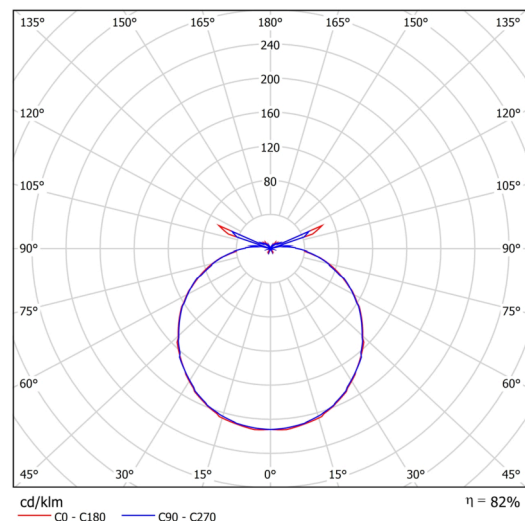

Světelné

Světelný tok svítidla	860 lm
Světelný tok zdroje	1050 lm
Měrný výkon	122 lm/W
Teplota	4000 K
Životnost LED L80/B10	100000 hod
CRI	Ra80
MacAdam	3
Fotobiologická bezpečnost svítidla dle EN 62471 (Blue light hazard)	Risk group 0