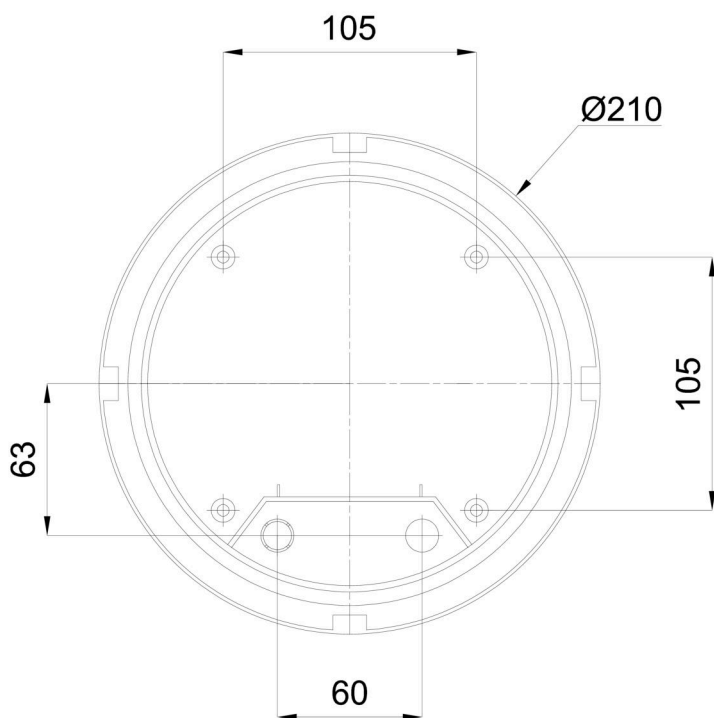

Typy svítidel	Klasické on/off
Typ montáže	průmyslové
Materiál základny	polypropylen kompozit
Materiál stínidla	opálový polykarbonát
Barva základny	hnědá Ral8017
Barva stínidla	bílá
Držení stínidla	bajonet
Umístění montáže	strop/stěna
Šířka	220 mm
Délka	220 mm
Výška	105 mm
Průměr	ø 220 mm
Montážní otvor	4xø5mm
Kabelový vstup	2xø16mm
Energetická třída	D
Rázová pevnost	IK10
Provozní teplota	od -20°C do +30°C

*U akumulátorů je poskytována záruka v délce 12 měsíců od data prodeje.

Montážní rozměry:

Doplňkový sortiment:

Stínidlo

Kód produktu	Název	Barva	Popis	Obrázek	Rozkres
20551	152P	bílá		