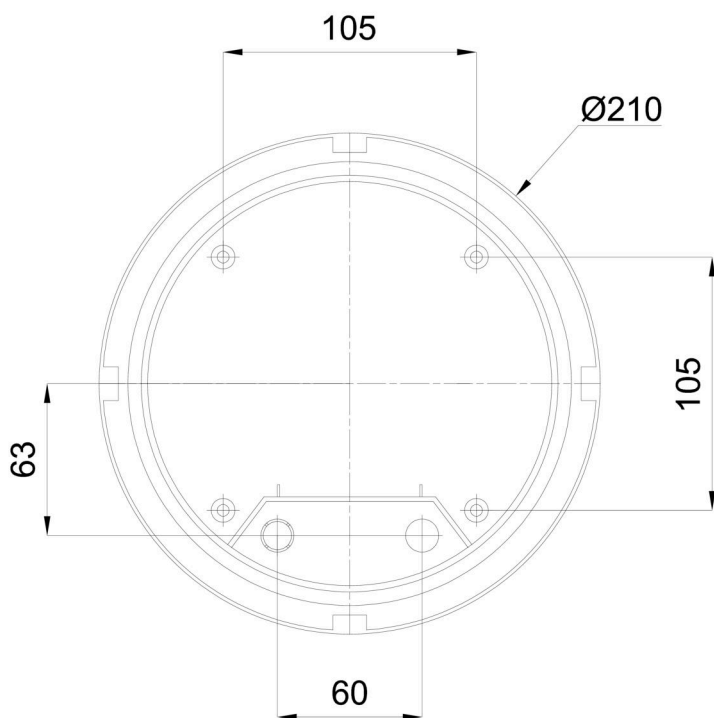

Typy svítidel	Klasické on/off
Typ montáže	průmyslové
Materiál základny	polypropylen kompozit
Materiál stínidla	opálový polykarbonát
Barva základny	bílá Ral9003
Barva stínidla	bílá
Držení stínidla	bajonet
Umístění montáže	strop/stěna
Šířka	210 mm
Délka	210 mm
Výška	105 mm
Průměr	ø 210 mm
Montážní otvor	4xø5mm
Kabelový vstup	2xø16mm
Energetická třída	D
Rázová pevnost	IK10
Provozní teplota	od -20°C do +30°C

*U akumulátorů je poskytována záruka v délce 12 měsíců od data prodeje.

Montážní rozměry:

Doplňkový sortiment:

Stínidlo

Kód produktu	Název	Barva	Popis	Obrázek	Rozkres
20551	152P	bílá		