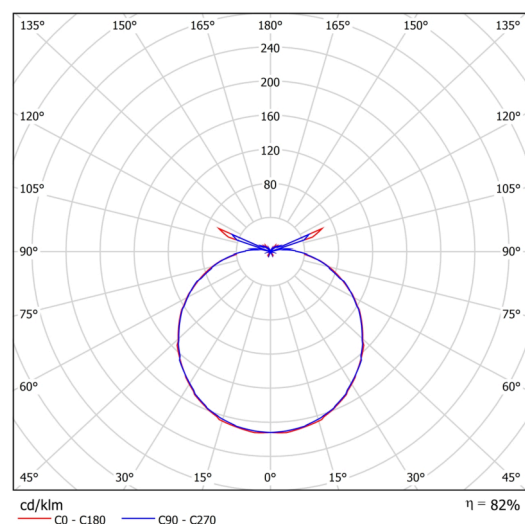

Světelné

Světelný tok svítidla	860 lm
Světelný tok zdroje	1050 lm
Měrný výkon	122 lm/W
Teplota	4000 K
Životnost LED L80/B10	100000 hod
CRI	Ra80
MacAdam	3
Fotobiologická bezpečnost svítidla dle EN 62471 (Blue light hazard)	Risk group 0