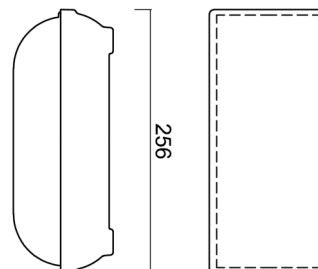

| | |
|-------------------|-------------------|
| Typy svítidel | Klasické on/off |
| Typ montáže | průmyslové |
| Materiál základny | polykarbonát |
| Materiál stínidla | polypropylen |
| Barva základny | bílá Ral9003 |
| Barva stínidla | bílá |
| Držení stínidla | šrouby |
| Umístění montáže | strop/stěna |
| Šířka | 225 mm |
| Délka | 115 mm |
| Výška | 90 mm |
| Montážní otvor | 4xØ5mm |
| Kabelový vstup | 2xØ18mm |
| Energetická třída | D |
| Rázová pevnost | IK07 |
| Provozní teplota | od -20°C do +30°C |

Elektrické

| | |
|-------------------------------|------------|
| Příkon | 7 W |
| Stupeň krytí | IP54 |
| Objímka | LED modul |
| Svorkovnice | šroubovací |
| Počet svítidel na jistič B10A | 50 ks |
| Počet svítidel na jistič B16A | 78 ks |
| Počet svítidel na jistič C10A | 84 ks |
| Počet svítidel na jistič C16A | 130 ks |