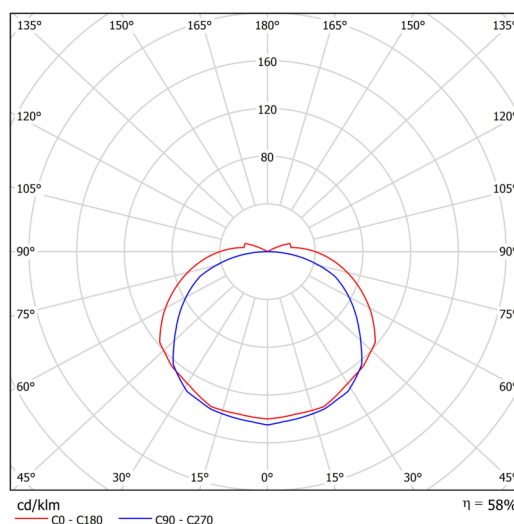

Světelné

Světelný tok svítidla	810 lm
Světelný tok zdroje	1010 lm
Měrný výkon	115 lm/W
Teplota	3000 K
Životnost LED L80/B10	100000 hod
CRI	Ra80
MacAdam	3
Fotobiologická bezpečnost svítidla dle EN 62471 (Blue light hazard)	Risk group 0