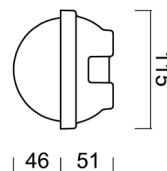

| | |
|-------------------|-------------------|
| Typy svítidel | Klasické on/off |
| Typ montáže | průmyslové |
| Materiál základny | polykarbonát |
| Materiál stínidla | polypropylen |
| Barva základny | bílá Ral9003 |
| Barva stínidla | bílá |
| Držení stínidla | šrouby |
| Umístění montáže | strop/stěna |
| Šířka | 225 mm |
| Délka | 115 mm |
| Výška | 90 mm |
| Montážní otvor | 4xØ5mm |
| Kabelový vstup | 2xØ18mm |
| Energetická třída | D |
| Rázová pevnost | IK07 |
| Provozní teplota | od -20°C do +30°C |

Elektrické

| | |
|-------------------------------|------------|
| Příkon | 7 W |
| Stupeň krytí | IP54 |
| Objímka | LED modul |
| Svorkovnice | šroubovací |
| Počet svítidel na jistič B10A | 50 ks |
| Počet svítidel na jistič B16A | 78 ks |
| Počet svítidel na jistič C10A | 84 ks |
| Počet svítidel na jistič C16A | 130 ks |

*U akumulátorů je poskytována záruka v délce 12 měsíců od data prodeje.

Montážní rozměry:

Doplňkový sortiment:

Stínidlo

| Kód produktu | Název | Barva | Popis | Obrázek | Rozkres |
|--------------|--------|-------|-------|---|---------|
| 20501 | 64, 63 | bílá | |  | |