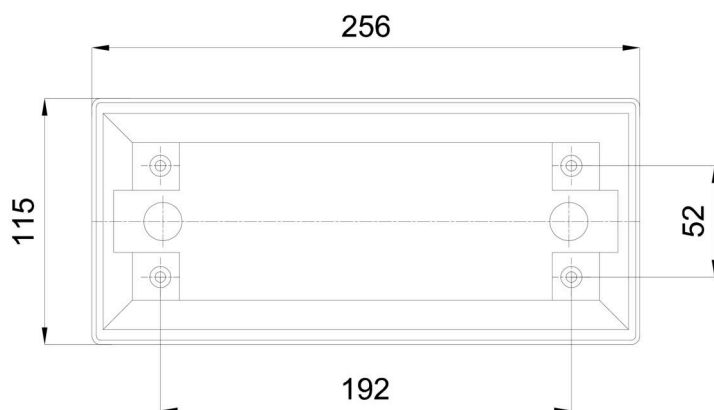

| | |
|-------------------|-------------------|
| Typy svítidel | Klasické on/off |
| Typ montáže | průmyslové |
| Materiál základny | polykarbonát |
| Materiál stínidla | polypropylen |
| Barva základny | bílá Ral9003 |
| Barva stínidla | bílá |
| Držení stínidla | šrouby |
| Umístění montáže | strop/stěna |
| Šířka | 225 mm |
| Délka | 115 mm |
| Výška | 90 mm |
| Montážní otvor | 4xØ5mm |
| Kabelový vstup | 2xØ18mm |
| Energetická třída | D |
| Rázová pevnost | IK07 |
| Provozní teplota | od -20°C do +30°C |

Eulum data pro výpočtové programy jsou k dispozici na www.osmont.cz.

Logistické

| | |
|-----|---------------|
| EAN | 8591728095000 |
|-----|---------------|

TECHNICKÝ LIST

| | |
|----------------|----------------------|
| Hmotnost NTT0 | 0.5 Kg |
| Hmotnost BTTO | 0.6 Kg |
| Počet kartonů | 1 ks |
| Objem balení | 0.003 m ³ |
| Balení 1 šířka | 0.26 m |
| Balení 1 délka | 0.12 m |
| Balení 1 výška | 0.1 m |
| Záruka* | 60 měsíců |

*U akumulátorů je poskytována záruka v délce 12 měsíců od data prodeje.

Montážní rozměry:

Doplňkový sortiment:

Stínidlo

| Kód produktu | Název | Barva | Popis | Obrázek | Rozkres |
|--------------|--------|-------|-------|---|---------|
| 20501 | 64, 63 | bílá | |  | |