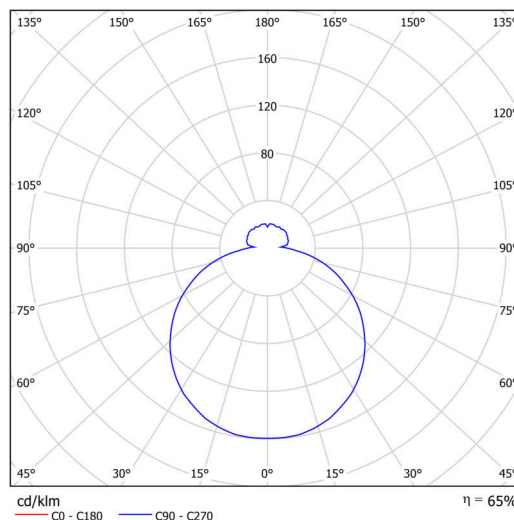

EDNA P5

Kód produktu: EDN61714

Typ: LED-1L16E700ZK88/028/z5 DALI 4K#

Krátký popis svítidla: Bílé závěsné LED svítidlo DALI a skleněné stínidlo TRIPLEX OPAL

Technické

Typy svítidel	Stmívatelné
Typ montáže	závěsné - tyč
Materiál základny	ocel
Materiál stínidla	třívrstvé sklo TRIPLEX OPÁL
Barva základny	bílá Ral9003
Barva stínidla	bílá
Držení stínidla	sklapovací systém
Umístění montáže	strop
Šířka	490 mm
Délka	490 mm
Výška	130 mm
Průměr	Ø 490 mm
Délka závěsu	1000 mm
Montážní otvor	2xØ5mm
Kabelový vstup	2xØ16mm
Energetická třída	D
Rázová pevnost	IK01
Provozní teplota	od -20°C do +30°C

Elektrické

Příkon	34 W
Stupeň krytí	IP40
Objímka	LED modul
Svorkovnice	šroubovací
Počet svítidel na jistič B10A	18 ks
Počet svítidel na jistič B16A	28 ks
Počet svítidel na jistič C10A	30 ks
Počet svítidel na jistič C16A	46 ks

Světelné

Světelný tok svítidla	3480 lm
Světelný tok zdroje	5270 lm
Měrný výkon	102 lm/W
Teplota	4000 K
Životnost LED L80/B10	100000 hod
CRI	Ra80
MacAdam	3
Fotobiologická bezpečnost svítidla dle EN 62471 (Blue light hazard)	Risk group 0

Eulum data pro výpočtové programy jsou k dispozici na www.osmont.cz.