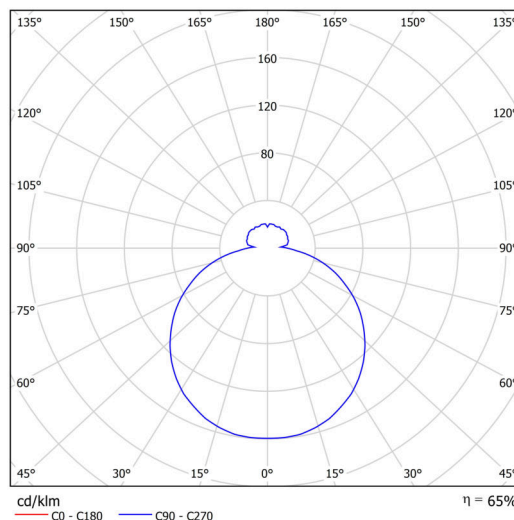

EDNA P5

Kód produktu: EDN61712

Typ: LED-1L16E700ZK88/028/z3 DALI 4K#

Krátký popis svítidla: Bílé závěsné LED svítidlo DALI a skleněné stínidlo TRIPLEX OPAL

Technické

Typy svítidel	Stmívatelné
Typ montáže	závěsné - tyč
Materiál základny	ocel
Materiál stínidla	třívrstvé sklo TRIPLEX OPÁL
Barva základny	bílá Ral9003
Barva stínidla	bílá
Držení stínidla	sklapovací systém
Umístění montáže	strop
Šířka	490 mm
Délka	490 mm
Výška	130 mm
Průměr	ø 490 mm
Délka závěsu	600 mm
Montážní otvor	2xø5mm
Kabelový vstup	2xø16mm
Energetická třída	D
Rázová pevnost	IK01
Provozní teplota	od -20°C do +30°C

Elektrické

Příkon	34 W
Stupeň krytí	IP40
Objímka	LED modul
Svorkovnice	šroubovací
Počet svítidel na jistič B10A	18 ks
Počet svítidel na jistič B16A	28 ks
Počet svítidel na jistič C10A	30 ks
Počet svítidel na jistič C16A	46 ks

Světelné

Světelný tok svítidla	3480 lm
Světelný tok zdroje	5270 lm
Měrný výkon	102 lm/W
Teplota	4000 K
Životnost LED L80/B10	100000 hod
CRI	Ra80
MacAdam	3
Fotobiologická bezpečnost svítidla dle EN 62471 (Blue light hazard)	Risk group 0

Eulum data pro výpočtové programy jsou k dispozici na www.osmont.cz.