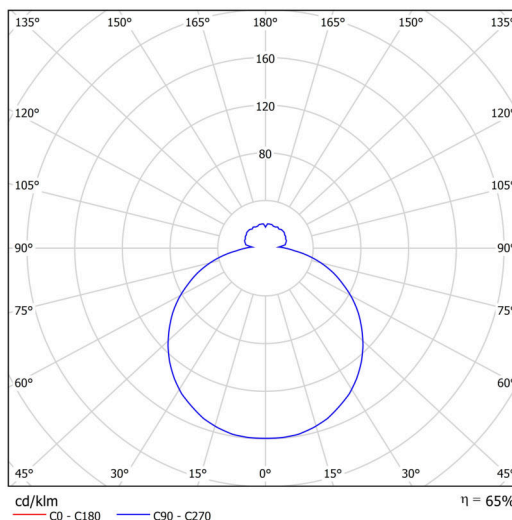

EDNA P5

Kód produktu: EDN61709

Typ: LED-1L16E500ZK88/028/z5 DALI 4K#

Krátký popis svítidla: Bílé závěsné LED svítidlo DALI a skleněné stínidlo TRIPLEX OPAL

Technické

Typy svítidel	Stmívatelné
Typ montáže	závěsné - tyč
Materiál základny	ocel
Materiál stínidla	třívrstvé sklo TRIPLEX OPÁL
Barva základny	bílá Ral9003
Barva stínidla	bílá
Držení stínidla	sklapovací systém
Umístění montáže	strop
Šířka	490 mm
Délka	490 mm
Výška	130 mm
Průměr	Ø 490 mm
Délka závěsu	1000 mm
Montážní otvor	2xØ5mm
Kabelový vstup	2xØ16mm
Energetická třída	D
Rázová pevnost	IK01
Provozní teplota	od -20°C do +30°C

Elektrické

Příkon	24 W
Stupeň krytí	IP40
Objímka	LED modul
Svorkovnice	šroubovací
Počet svítidel na jistič B10A	18 ks
Počet svítidel na jistič B16A	28 ks
Počet svítidel na jistič C10A	30 ks
Počet svítidel na jistič C16A	46 ks

Světelné

Světelný tok svítidla	2580 lm
Světelný tok zdroje	3910 lm
Měrný výkon	107 lm/W
Teplota	4000 K
Životnost LED L80/B10	100000 hod
CRI	Ra80
MacAdam	3
Fotobiologická bezpečnost svítidla dle EN 62471 (Blue light hazard)	Risk group 0

Eulum data pro výpočtové programy jsou k dispozici na www.osmont.cz.