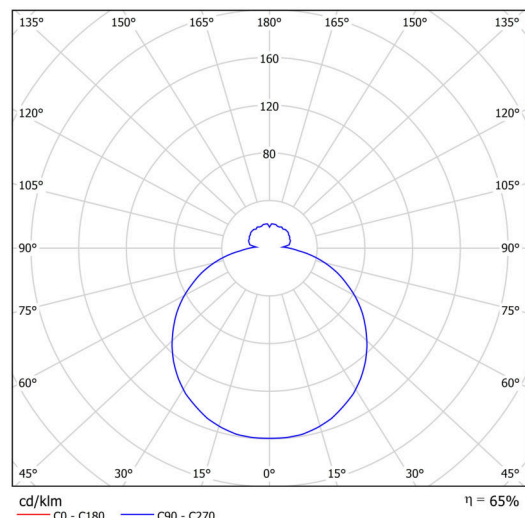

EDNA P5

Kód produktu: EDN61706

Typ: LED-1L16E500ZK88/028/z2 DALI 4K#

Krátký popis svítidla: Bílé závěsné LED svítidlo DALI a skleněné stínidlo TRIPLEX OPAL

Technické

Typy svítidel	Stmívatelné
Typ montáže	závěsné - tyč
Materiál základny	ocel
Materiál stínidla	třívrstvé sklo TRIPLEX OPÁL
Barva základny	bílá Ral9003
Barva stínidla	bílá
Držení stínidla	sklapovací systém
Umístění montáže	strop
Šířka	490 mm
Délka	490 mm
Výška	130 mm
Průměr	ø 490 mm
Délka závěsu	400 mm
Montážní otvor	2xø5mm
Kabelový vstup	2xø16mm
Energetická třída	D
Rázová pevnost	IK01
Provozní teplota	od -20°C do +30°C

Elektrické

Příkon	24 W
Stupeň krytí	IP40
Objímka	LED modul
Svorkovnice	šroubovací
Počet svítidel na jistič B10A	18 ks
Počet svítidel na jistič B16A	28 ks
Počet svítidel na jistič C10A	30 ks
Počet svítidel na jistič C16A	46 ks

Světelné

Světelný tok svítidla	2580 lm
Světelný tok zdroje	3910 lm
Měrný výkon	107 lm/W
Teplota	4000 K
Životnost LED L80/B10	100000 hod
CRI	Ra80
MacAdam	3
Fotobiologická bezpečnost svítidla dle EN 62471 (Blue light hazard)	Risk group 0

Eulum data pro výpočtové programy jsou k dispozici na www.osmont.cz.