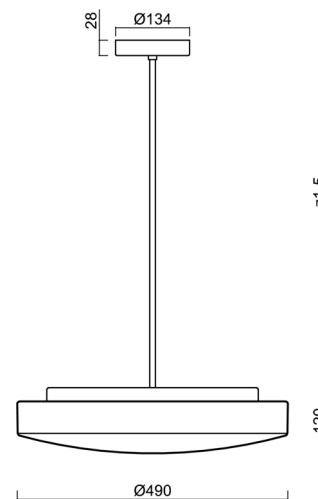

EDNA P5

Kód produktu: EDN61706

Typ: LED-1L16E500ZK88/028/z2 DALI 4K#

Krátký popis svítidla: Bílé závěsné LED svítidlo DALI a skleněné stínidlo TRIPLEX OPAL

Technické

Typy svítidel	Stmívatelné
Typ montáže	závěsné - tyč
Materiál základny	ocel
Materiál stínidla	třívrstvé sklo TRIPLEX OPÁL
Barva základny	bílá Ral9003
Barva stínidla	bílá
Držení stínidla	sklapovací systém
Umístění montáže	strop
Šířka	490 mm
Délka	490 mm
Výška	130 mm
Průměr	ø 490 mm
Délka závěsu	400 mm
Montážní otvor	2xø5mm
Kabelový vstup	2xø16mm
Energetická třída	D
Rázová pevnost	IK01
Provozní teplota	od -20°C do +30°C

Elektrické

Příkon	24 W
Stupeň krytí	IP40
Objímka	LED modul
Svorkovnice	šroubovací
Počet svítidel na jistič B10A	18 ks
Počet svítidel na jistič B16A	28 ks
Počet svítidel na jistič C10A	30 ks
Počet svítidel na jistič C16A	46 ks

Světelné

Světelný tok svítidla	2580 lm
Světelný tok zdroje	3910 lm
Měrný výkon	107 lm/W
Teplota	4000 K
Životnost LED L80/B10	100000 hod
CRI	Ra80
MacAdam	3
Fotobiologická bezpečnost svítidla dle EN 62471 (Blue light hazard)	Risk group 0

Eulum data pro výpočtové programy jsou k dispozici na www.osmont.cz.