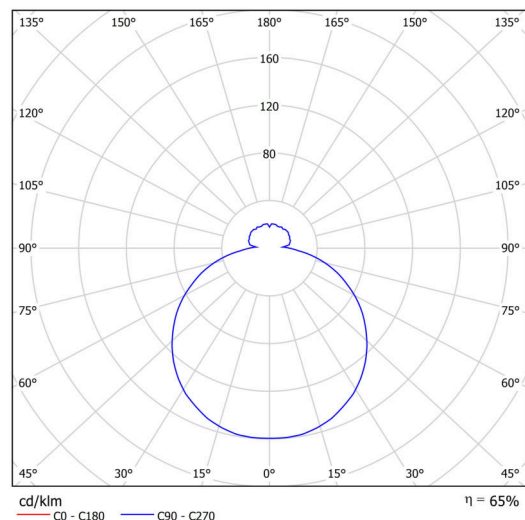

EDNA P5

Kód produktu: EDN61705

Typ: LED-1L16E500ZK88/028/z1 DALI 4K#

Krátký popis svítidla: Bílé závěsné LED svítidlo DALI a skleněné stínidlo TRIPLEX OPAL

Technické

Typy svítidel	Stmívatelné
Typ montáže	závěsné - tyč
Materiál základny	ocel
Materiál stínidla	třívrstvé sklo TRIPLEX OPÁL
Barva základny	bílá Ral9003
Barva stínidla	bílá
Držení stínidla	sklapovací systém
Umístění montáže	strop
Šířka	490 mm
Délka	490 mm
Výška	130 mm
Průměr	ø 490 mm
Délka závěsu	200 mm
Montážní otvor	2xø5mm
Kabelový vstup	2xø16mm
Energetická třída	D
Rázová pevnost	IK01
Provozní teplota	od -20°C do +30°C

Elektrické

Příkon	24 W
Stupeň krytí	IP40
Objímka	LED modul
Svorkovnice	šroubovací
Počet svítidel na jistič B10A	18 ks
Počet svítidel na jistič B16A	28 ks
Počet svítidel na jistič C10A	30 ks
Počet svítidel na jistič C16A	46 ks

Světelné

Světelný tok svítidla	2580 lm
Světelný tok zdroje	3910 lm
Měrný výkon	107 lm/W
Teplota	4000 K
Životnost LED L80/B10	100000 hod
CRI	Ra80
MacAdam	3
Fotobiologická bezpečnost svítidla dle EN 62471 (Blue light hazard)	Risk group 0

Eulum data pro výpočtové programy jsou k dispozici na www.osmont.cz.