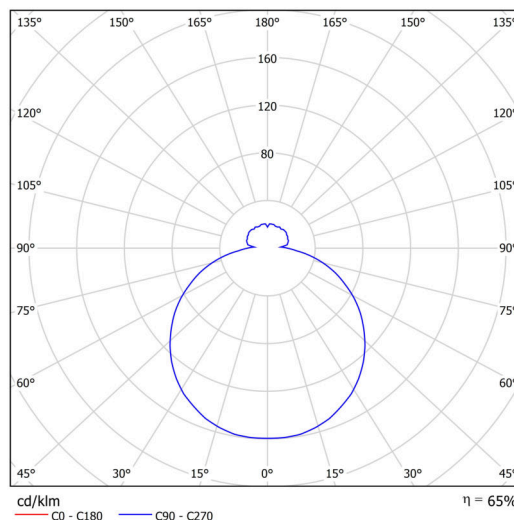

EDNA P5

Kód produktu: EDN61704

Typ: LED-1L16E500ZK88/028/z5 4K#

Krátký popis svítidla: Bílé závěsné LED svítidlo ON/OFF a skleněné stínidlo TRIPLEX OPAL

Technické

Typy svítidel	Klasické on/off
Typ montáže	závěsné - tyč
Materiál základny	ocel
Materiál stínidla	třívrstvé sklo TRIPLEX OPÁL
Barva základny	bílá Ral9003
Barva stínidla	bílá
Držení stínidla	sklapovací systém
Umístění montáže	strop
Šířka	490 mm
Délka	490 mm
Výška	130 mm
Průměr	Ø 490 mm
Délka závěsu	1000 mm
Montážní otvor	2xØ5mm
Kabelový vstup	2xØ16mm
Energetická třída	D
Rázová pevnost	IK01
Provozní teplota	od -20°C do +30°C

Elektrické

Příkon	24 W
Stupeň krytí	IP40
Objímka	LED modul
Svorkovnice	šroubovací
Počet svítidel na jistič B10A	37 ks
Počet svítidel na jistič B16A	59 ks
Počet svítidel na jistič C10A	37 ks
Počet svítidel na jistič C16A	59 ks

Světelné

Světelný tok svítidla	2580 lm
Světelný tok zdroje	3910 lm
Měrný výkon	107 lm/W
Teplota	4000 K
Životnost LED L80/B10	100000 hod
CRI	Ra80
MacAdam	3
Fotobiologická bezpečnost svítidla dle EN 62471 (Blue light hazard)	Risk group 0

Eulum data pro výpočtové programy jsou k dispozici na www.osmont.cz.