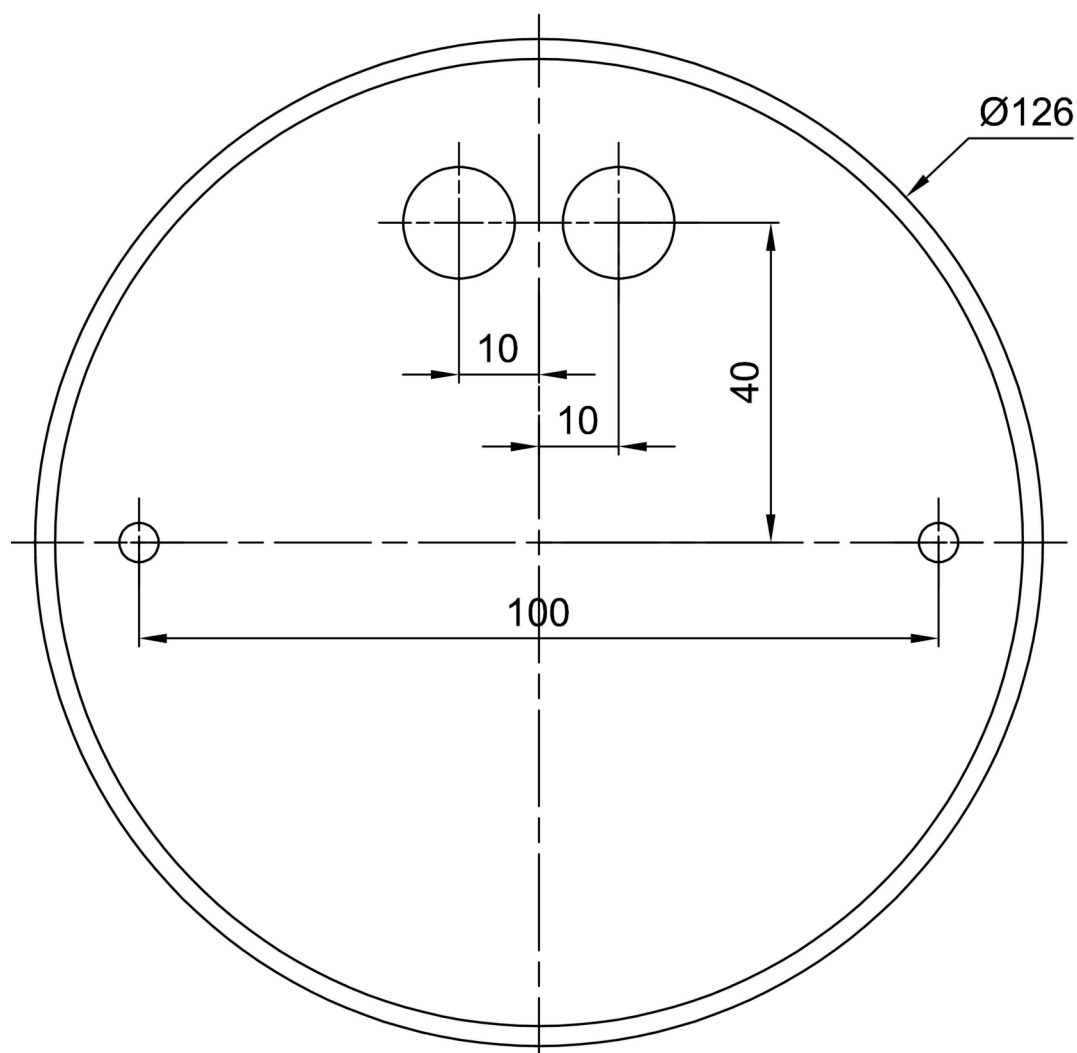

*U akumulátorů je poskytována záruka v délce 12 měsíců od data prodeje.

Montážní rozměry:

Doplňkový sortiment:

Stínidlo

Kód produktu	Název	Barva	Popis	Obrázek	Rozkres
20070	028	bílá			