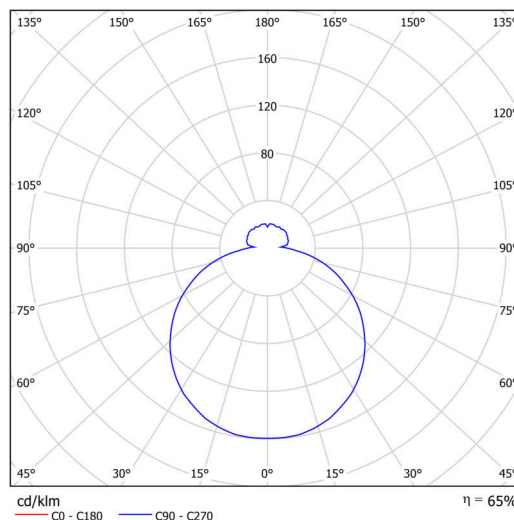

EDNA P5

Kód produktu: EDN61703

Typ: LED-1L16E500ZK88/028/z4 4K#

Krátký popis svítidla: Bílé závěsné LED svítidlo ON/OFF a skleněné stínidlo TRIPLEX OPAL

Technické

Typy svítidel	Klasické on/off
Typ montáže	závěsné - tyč
Materiál základny	ocel
Materiál stínidla	třívrstvé sklo TRIPLEX OPÁL
Barva základny	bílá Ral9003
Barva stínidla	bílá
Držení stínidla	sklapovací systém
Umístění montáže	strop
Šířka	490 mm
Délka	490 mm
Výška	130 mm
Průměr	ø 490 mm
Délka závěsu	800 mm
Montážní otvor	2xø5mm
Kabelový vstup	2xø16mm
Energetická třída	D
Rázová pevnost	IK01
Provozní teplota	od -20°C do +30°C

Elektrické

Příkon	24 W
Stupeň krytí	IP40
Objímka	LED modul
Svorkovnice	šroubovací
Počet svítidel na jistič B10A	37 ks
Počet svítidel na jistič B16A	59 ks
Počet svítidel na jistič C10A	37 ks
Počet svítidel na jistič C16A	59 ks

Světelné

Světelný tok svítidla	2580 lm
Světelný tok zdroje	3910 lm
Měrný výkon	107 lm/W
Teplota	4000 K
Životnost LED L80/B10	100000 hod
CRI	Ra80
MacAdam	3
Fotobiologická bezpečnost svítidla dle EN 62471 (Blue light hazard)	Risk group 0

Eulum data pro výpočtové programy jsou k dispozici na www.osmont.cz.