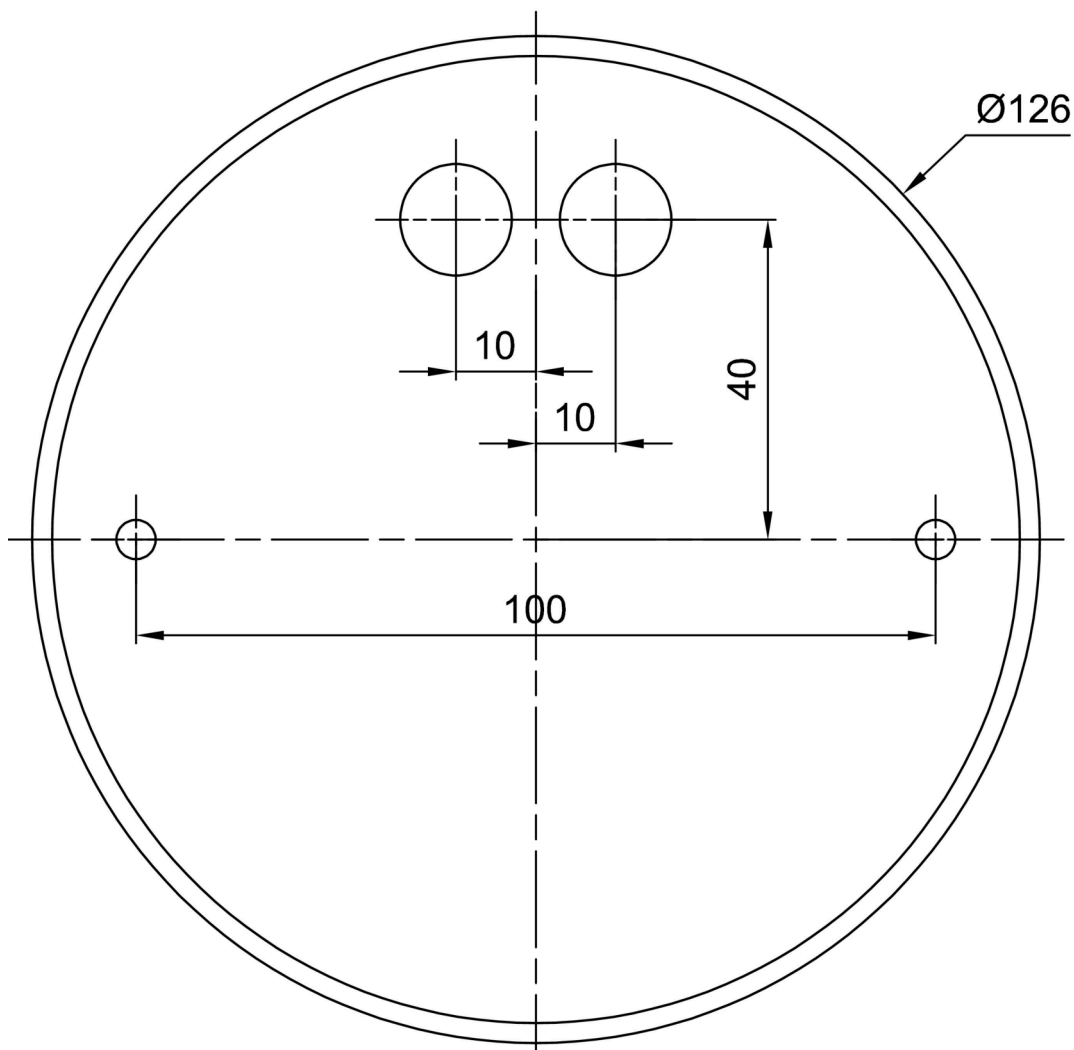

Logistické

EAN	8591728093945
Hmotnost NTT0	5.6 Kg
Hmotnost BTTO	6.1 Kg
Počet kartonů	2 ks
Objem balení	0.047 m³
Balení 1 šířka	0.515 m
Balení 1 délka	0.495 m
Balení 1 výška	0.14 m
Záruka*	60 měsíců

*U akumulátorů je poskytována záruka v délce 12 měsíců od data prodeje.

Montážní rozměry: