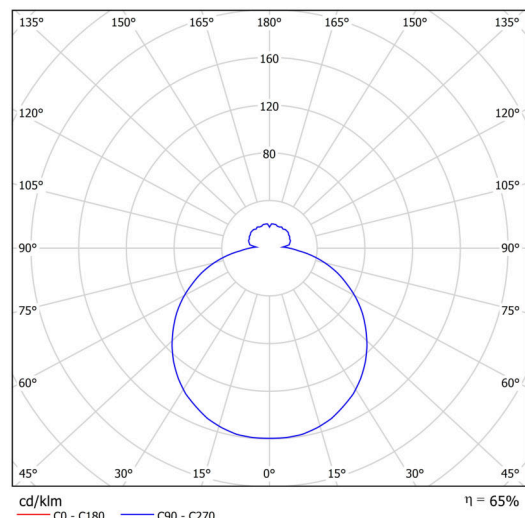

EDNA P5

Kód produktu: EDN61701

Typ: LED-1L16E500ZK88/028/z2 4K#

Krátký popis svítidla: Bílé závěsné LED svítidlo ON/OFF a skleněné stínidlo TRIPLEX OPAL

Technické

Typy svítidel	Klasické on/off
Typ montáže	závěsné - tyč
Materiál základny	ocel
Materiál stínidla	třívrstvé sklo TRIPLEX OPÁL
Barva základny	bílá Ral9003
Barva stínidla	bílá
Držení stínidla	sklapovací systém
Umístění montáže	strop
Šířka	490 mm
Délka	490 mm
Výška	130 mm
Průměr	Ø 490 mm
Délka závěsu	400 mm
Montážní otvor	2xØ5mm
Kabelový vstup	2xØ16mm
Energetická třída	D
Rázová pevnost	IK01
Provozní teplota	od -20°C do +30°C

Elektrické

Příkon	24 W
Stupeň krytí	IP40
Objímka	LED modul
Svorkovnice	šroubovací
Počet svítidel na jistič B10A	37 ks
Počet svítidel na jistič B16A	59 ks
Počet svítidel na jistič C10A	37 ks
Počet svítidel na jistič C16A	59 ks

Světelné

Světelný tok svítidla	2580 lm
Světelný tok zdroje	3910 lm
Měrný výkon	107 lm/W
Teplota	4000 K
Životnost LED L80/B10	100000 hod
CRI	Ra80
MacAdam	3
Fotobiologická bezpečnost svítidla dle EN 62471 (Blue light hazard)	Risk group 0

Eulum data pro výpočtové programy jsou k dispozici na www.osmont.cz.