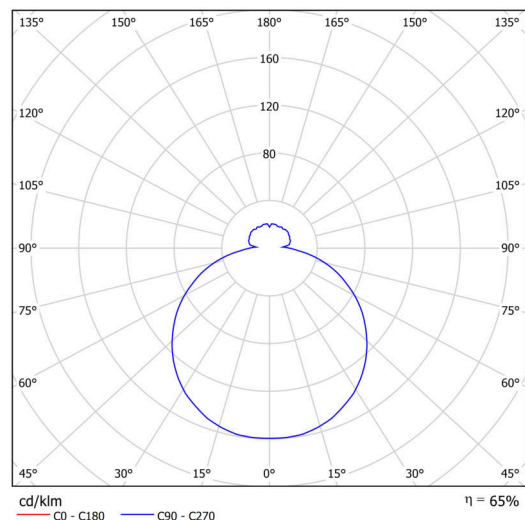

EDNA P5

Kód produktu: EDN61700

Typ: LED-1L16E500ZK88/028/z1 4K#

Krátký popis svítidla: Bílé závěsné LED svítidlo ON/OFF a skleněné stínidlo TRIPLEX OPAL

Technické

Typy svítidel	Klasické on/off
Typ montáže	závěsné - tyč
Materiál základny	ocel
Materiál stínidla	třívrstvé sklo TRIPLEX OPÁL
Barva základny	bílá Ral9003
Barva stínidla	bílá
Držení stínidla	sklapovací systém
Umístění montáže	strop
Šířka	490 mm
Délka	490 mm
Výška	130 mm
Průměr	ø 490 mm
Délka závěsu	200 mm
Montážní otvor	2xø5mm
Kabelový vstup	2xø16mm
Energetická třída	D
Rázová pevnost	IK01
Provozní teplota	od -20°C do +30°C

Elektrické

Příkon	24 W
Stupeň krytí	IP40
Objímka	LED modul
Svorkovnice	šroubovací
Počet svítidel na jistič B10A	37 ks
Počet svítidel na jistič B16A	59 ks
Počet svítidel na jistič C10A	37 ks
Počet svítidel na jistič C16A	59 ks

Světelné

Světelný tok svítidla	2580 lm
Světelný tok zdroje	3910 lm
Měrný výkon	107 lm/W
Teplota	4000 K
Životnost LED L80/B10	100000 hod
CRI	Ra80
MacAdam	3
Fotobiologická bezpečnost svítidla dle EN 62471 (Blue light hazard)	Risk group 0

Eulum data pro výpočtové programy jsou k dispozici na www.osmont.cz.