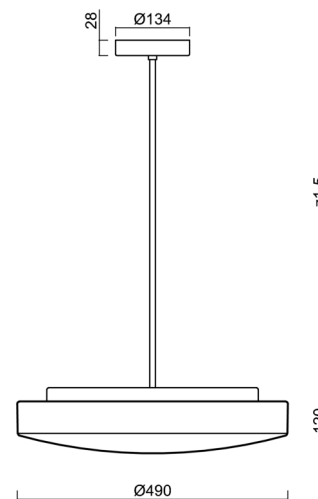

EDNA P5

Kód produktu: EDN61212

Typ: LED-1L16E700ZK88/028/z3 DALI 3K#

Krátký popis svítidla: Bílé závěsné LED svítidlo DALI a skleněné stínidlo TRIPLEX OPAL

Technické

Typy svítidel	Stmívatelné
Typ montáže	závěsné - tyč
Materiál základny	ocel
Materiál stínidla	třívrstvé sklo TRIPLEX OPÁL
Barva základny	bílá Ral9003
Barva stínidla	bílá
Držení stínidla	sklapovací systém
Umístění montáže	strop
Šířka	490 mm
Délka	490 mm
Výška	130 mm
Průměr	ø 490 mm
Délka závěsu	600 mm
Montážní otvor	2xø5mm
Kabelový vstup	2xø16mm
Energetická třída	D
Rázová pevnost	IK01
Provozní teplota	od -20°C do +30°C

Elektrické

Příkon	34 W
Stupeň krytí	IP40
Objímka	LED modul
Svorkovnice	šroubovací
Počet svítidel na jistič B10A	18 ks
Počet svítidel na jistič B16A	28 ks
Počet svítidel na jistič C10A	30 ks
Počet svítidel na jistič C16A	46 ks

Světelné

Světelný tok svítidla	3330 lm
Světelný tok zdroje	5050 lm
Měrný výkon	97 lm/W
Teplota	3000 K
Životnost LED L80/B10	100000 hod
CRI	Ra80
MacAdam	3
Fotobiologická bezpečnost svítidla dle EN 62471 (Blue light hazard)	Risk group 0

Eulum data pro výpočtové programy jsou k dispozici na www.osmont.cz.