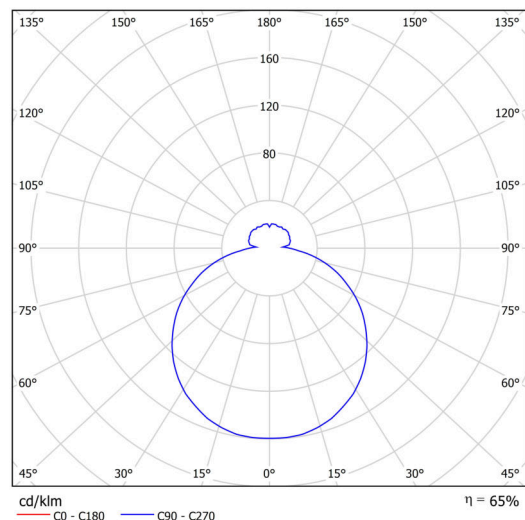

EDNA P5

Kód produktu: EDN61212

Typ: LED-1L16E700ZK88/028/z3 DALI 3K#

Krátký popis svítidla: Bílé závěsné LED svítidlo DALI a skleněné stínidlo TRIPLEX OPAL

Technické

Typy svítidel	Stmívatelné
Typ montáže	závěsné - tyč
Materiál základny	ocel
Materiál stínidla	třívrstvé sklo TRIPLEX OPÁL
Barva základny	bílá Ral9003
Barva stínidla	bílá
Držení stínidla	sklapovací systém
Umístění montáže	strop
Šířka	490 mm
Délka	490 mm
Výška	130 mm
Průměr	ø 490 mm
Délka závěsu	600 mm
Montážní otvor	2xø5mm
Kabelový vstup	2xø16mm
Energetická třída	D
Rázová pevnost	IK01
Provozní teplota	od -20°C do +30°C

Elektrické

Příkon	34 W
Stupeň krytí	IP40
Objímka	LED modul
Svorkovnice	šroubovací
Počet svítidel na jistič B10A	18 ks
Počet svítidel na jistič B16A	28 ks
Počet svítidel na jistič C10A	30 ks
Počet svítidel na jistič C16A	46 ks

Světelné

Světelný tok svítidla	3330 lm
Světelný tok zdroje	5050 lm
Měrný výkon	97 lm/W
Teplota	3000 K
Životnost LED L80/B10	100000 hod
CRI	Ra80
MacAdam	3
Fotobiologická bezpečnost svítidla dle EN 62471 (Blue light hazard)	Risk group 0

Eulum data pro výpočtové programy jsou k dispozici na www.osmont.cz.