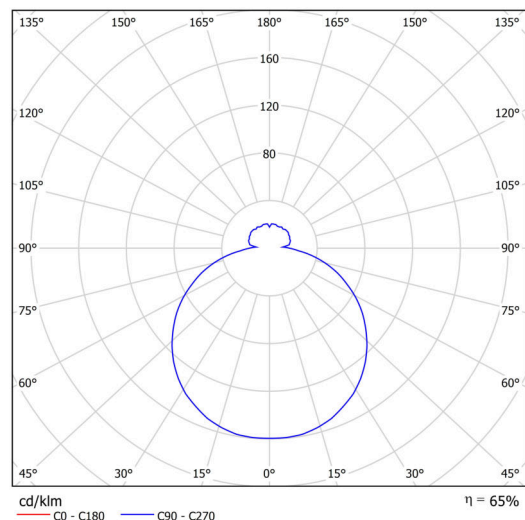

EDNA P5

Kód produktu: EDN61210

Typ: LED-1L16E700ZK88/028/z1 DALI 3K#

Krátký popis svítidla: Bílé závěsné LED svítidlo DALI a skleněné stínidlo TRIPLEX OPAL

Technické

Typy svítidel	Stmívatelné
Typ montáže	závěsné - tyč
Materiál základny	ocel
Materiál stínidla	třívrstvé sklo TRIPLEX OPÁL
Barva základny	bílá Ral9003
Barva stínidla	bílá
Držení stínidla	sklapovací systém
Umístění montáže	strop
Šířka	490 mm
Délka	490 mm
Výška	130 mm
Průměr	ø 490 mm
Délka závěsu	200 mm
Montážní otvor	2xø5mm
Kabelový vstup	2xø16mm
Energetická třída	D
Rázová pevnost	IK01
Provozní teplota	od -20°C do +30°C

Elektrické

Příkon	34 W
Stupeň krytí	IP40
Objímka	LED modul
Svorkovnice	šroubovací
Počet svítidel na jistič B10A	18 ks
Počet svítidel na jistič B16A	28 ks
Počet svítidel na jistič C10A	30 ks
Počet svítidel na jistič C16A	46 ks

Světelné

Světelný tok svítidla	3330 lm
Světelný tok zdroje	5050 lm
Měrný výkon	97 lm/W
Teplota	3000 K
Životnost LED L80/B10	100000 hod
CRI	Ra80
MacAdam	3
Fotobiologická bezpečnost svítidla dle EN 62471 (Blue light hazard)	Risk group 0

Eulum data pro výpočtové programy jsou k dispozici na www.osmont.cz.