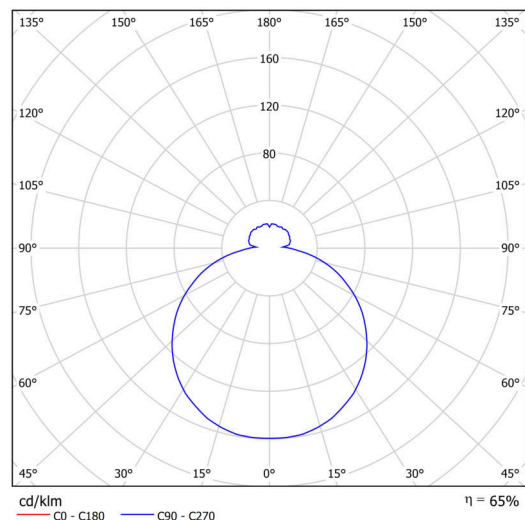

EDNA P5

Kód produktu: EDN61208

Typ: LED-1L16E500ZK88/028/z4 DALI 3K#

Krátký popis svítidla: Bílé závěsné LED svítidlo DALI a skleněné stínidlo TRIPLEX OPAL

Technické

Typy svítidel	Stmívatelné
Typ montáže	závěsné - tyč
Materiál základny	ocel
Materiál stínidla	třívrstvé sklo TRIPLEX OPÁL
Barva základny	bílá Ral9003
Barva stínidla	bílá
Držení stínidla	sklapovací systém
Umístění montáže	strop
Šířka	490 mm
Délka	490 mm
Výška	130 mm
Průměr	ø 490 mm
Délka závěsu	800 mm
Montážní otvor	2xø5mm
Kabelový vstup	2xø16mm
Energetická třída	D
Rázová pevnost	IK01
Provozní teplota	od -20°C do +30°C

Elektrické

Příkon	24 W
Stupeň krytí	IP40
Objímka	LED modul
Svorkovnice	šroubovací
Počet svítidel na jistič B10A	18 ks
Počet svítidel na jistič B16A	28 ks
Počet svítidel na jistič C10A	30 ks
Počet svítidel na jistič C16A	46 ks

Světelné

Světelný tok svítidla	2480 lm
Světelný tok zdroje	3750 lm
Měrný výkon	103 lm/W
Teplota	3000 K
Životnost LED L80/B10	100000 hod
CRI	Ra80
MacAdam	3
Fotobiologická bezpečnost svítidla dle EN 62471 (Blue light hazard)	Risk group 0

Eulum data pro výpočtové programy jsou k dispozici na www.osmont.cz.