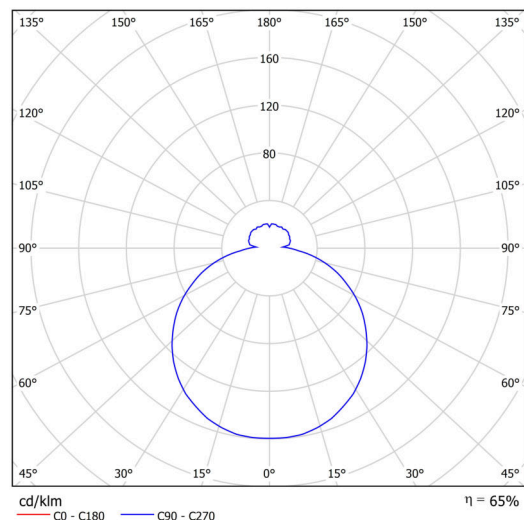

EDNA P5

Kód produktu: EDN61207

Typ: LED-1L16E500ZK88/028/z3 DALI 3K#

Krátký popis svítidla: Bílé závěsné LED svítidlo DALI a skleněné stínidlo TRIPLEX OPAL

Technické

Typy svítidel	Stmívatelné
Typ montáže	závěsné - tyč
Materiál základny	ocel
Materiál stínidla	třívrstvé sklo TRIPLEX OPÁL
Barva základny	bílá Ral9003
Barva stínidla	bílá
Držení stínidla	sklapovací systém
Umístění montáže	strop
Šířka	490 mm
Délka	490 mm
Výška	130 mm
Průměr	ø 490 mm
Délka závěsu	600 mm
Montážní otvor	2xø5mm
Kabelový vstup	2xø16mm
Energetická třída	D
Rázová pevnost	IK01
Provozní teplota	od -20°C do +30°C

Elektrické

Příkon	24 W
Stupeň krytí	IP40
Objímka	LED modul
Svorkovnice	šroubovací
Počet svítidel na jistič B10A	18 ks
Počet svítidel na jistič B16A	28 ks
Počet svítidel na jistič C10A	30 ks
Počet svítidel na jistič C16A	46 ks

Světelné

Světelný tok svítidla	2480 lm
Světelný tok zdroje	3750 lm
Měrný výkon	103 lm/W
Teplota	3000 K
Životnost LED L80/B10	100000 hod
CRI	Ra80
MacAdam	3
Fotobiologická bezpečnost svítidla dle EN 62471 (Blue light hazard)	Risk group 0

Eulum data pro výpočtové programy jsou k dispozici na www.osmont.cz.