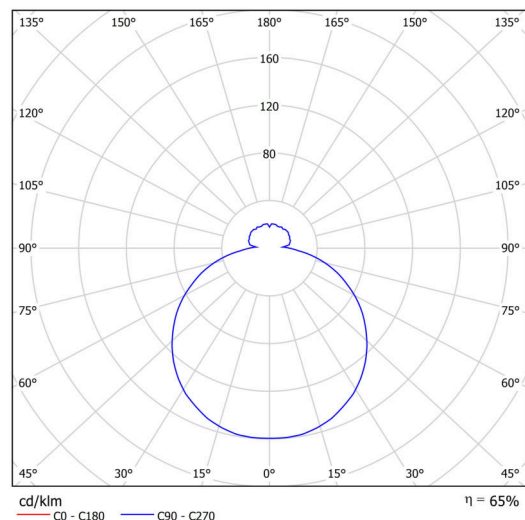

EDNA P5

Kód produktu: EDN61206

Typ: LED-1L16E500ZK88/028/z2 DALI 3K#

Krátký popis svítidla: Bílé závěsné LED svítidlo DALI a skleněné stínidlo TRIPLEX OPAL

Technické

Typy svítidel	Stmívatelné
Typ montáže	závěsné - tyč
Materiál základny	ocel
Materiál stínidla	třívrstvé sklo TRIPLEX OPÁL
Barva základny	bílá Ral9003
Barva stínidla	bílá
Držení stínidla	sklapovací systém
Umístění montáže	strop
Šířka	490 mm
Délka	490 mm
Výška	130 mm
Průměr	ø 490 mm
Délka závěsu	400 mm
Montážní otvor	2xø5mm
Kabelový vstup	2xø16mm
Energetická třída	D
Rázová pevnost	IK01
Provozní teplota	od -20°C do +30°C

Elektrické

Příkon	24 W
Stupeň krytí	IP40
Objímka	LED modul
Svorkovnice	šroubovací
Počet svítidel na jistič B10A	18 ks
Počet svítidel na jistič B16A	28 ks
Počet svítidel na jistič C10A	30 ks
Počet svítidel na jistič C16A	46 ks

Světelné

Světelný tok svítidla	2480 lm
Světelný tok zdroje	3750 lm
Měrný výkon	103 lm/W
Teplota	3000 K
Životnost LED L80/B10	100000 hod
CRI	Ra80
MacAdam	3
Fotobiologická bezpečnost svítidla dle EN 62471 (Blue light hazard)	Risk group 0

Eulum data pro výpočtové programy jsou k dispozici na www.osmont.cz.