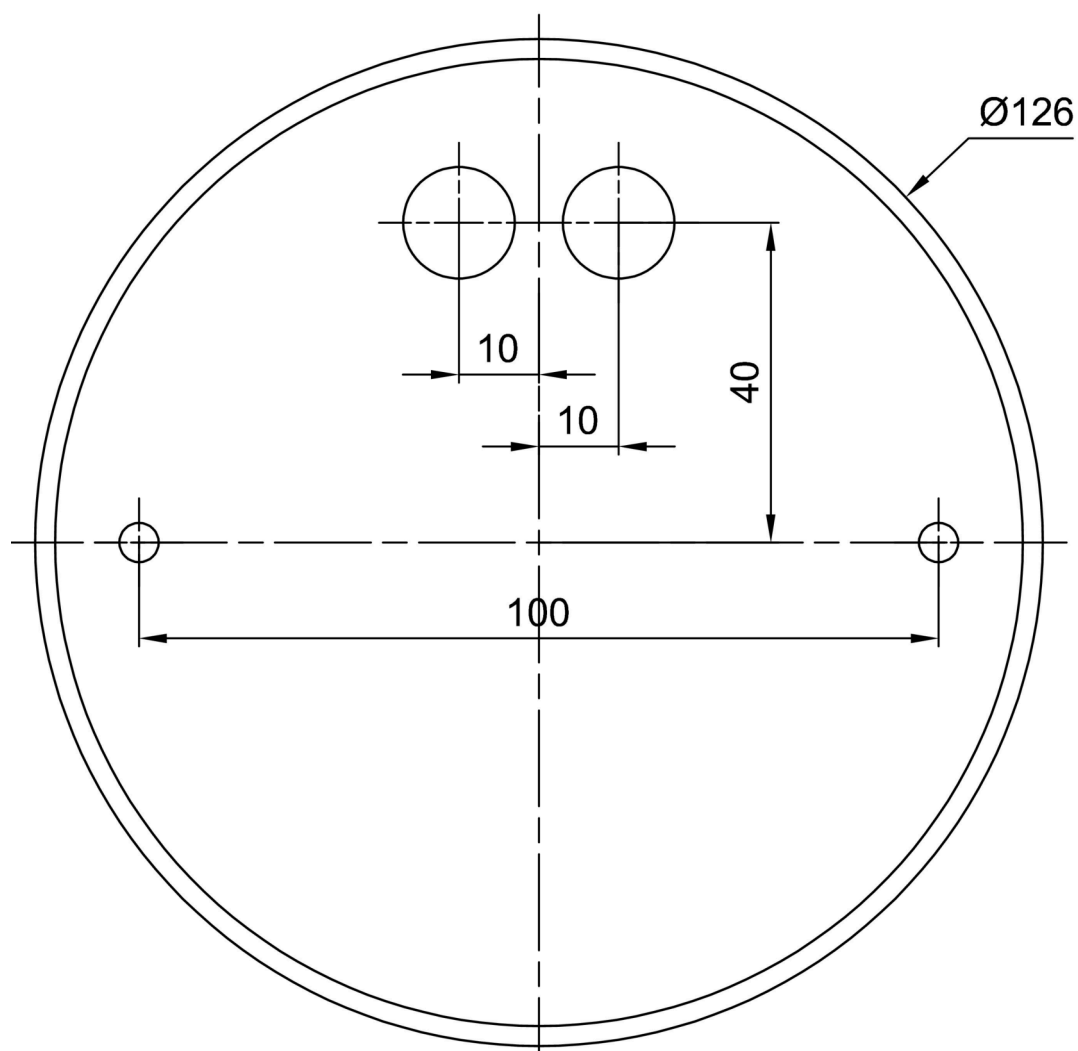

Logistické

EAN	8591728093518
Hmotnost NTT0	5.6 Kg
Hmotnost BTTO	6.1 Kg
Počet kartonů	2 ks
Objem balení	0.047 m³
Balení 1 šířka	0.515 m
Balení 1 délka	0.495 m
Balení 1 výška	0.14 m
Záruka*	60 měsíců

*U akumulátorů je poskytována záruka v délce 12 měsíců od data prodeje.

Montážní rozměry: