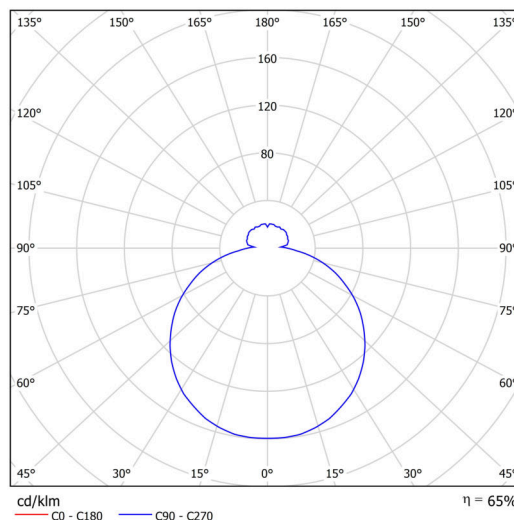

EDNA P5

Kód produktu: EDN61205

Typ: LED-1L16E500ZK88/028/z1 DALI 3K#

Krátký popis svítidla: Bílé závěsné LED svítidlo DALI a skleněné stínidlo TRIPLEX OPAL

Technické

Typy svítidel	Stmívatelné
Typ montáže	závěsné - tyč
Materiál základny	ocel
Materiál stínidla	třívrstvé sklo TRIPLEX OPÁL
Barva základny	bílá Ral9003
Barva stínidla	bílá
Držení stínidla	sklapovací systém
Umístění montáže	strop
Šířka	490 mm
Délka	490 mm
Výška	130 mm
Průměr	ø 490 mm
Délka závěsu	200 mm
Montážní otvor	2xø5mm
Kabelový vstup	2xø16mm
Energetická třída	D
Rázová pevnost	IK01
Provozní teplota	od -20°C do +30°C

Elektrické

Příkon	24 W
Stupeň krytí	IP40
Objímka	LED modul
Svorkovnice	šroubovací
Počet svítidel na jistič B10A	18 ks
Počet svítidel na jistič B16A	28 ks
Počet svítidel na jistič C10A	30 ks
Počet svítidel na jistič C16A	46 ks

Světelné

Světelný tok svítidla	2480 lm
Světelný tok zdroje	3750 lm
Měrný výkon	103 lm/W
Teplota	3000 K
Životnost LED L80/B10	100000 hod
CRI	Ra80
MacAdam	3
Fotobiologická bezpečnost svítidla dle EN 62471 (Blue light hazard)	Risk group 0

Eulum data pro výpočtové programy jsou k dispozici na www.osmont.cz.