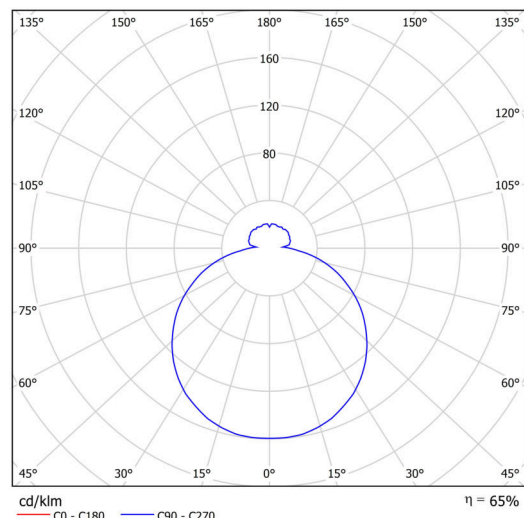

EDNA P5

Kód produktu: EDN61203

Typ: LED-1L16E500ZK88/028/z4 3K#

Krátký popis svítidla: Bílé závěsné LED svítidlo ON/OFF a skleněné stínidlo TRIPLEX OPAL

Technické

Typy svítidel	Klasické on/off
Typ montáže	závěsné - tyč
Materiál základny	ocel
Materiál stínidla	třívrstvé sklo TRIPLEX OPÁL
Barva základny	bílá Ral9003
Barva stínidla	bílá
Držení stínidla	sklapovací systém
Umístění montáže	strop
Šířka	490 mm
Délka	490 mm
Výška	130 mm
Průměr	ø 490 mm
Délka závěsu	800 mm
Montážní otvor	2xø5mm
Kabelový vstup	2xø16mm
Energetická třída	D
Rázová pevnost	IK01
Provozní teplota	od -20°C do +30°C

Elektrické

Příkon	24 W
Stupeň krytí	IP40
Objímka	LED modul
Svorkovnice	šroubovací
Počet svítidel na jistič B10A	37 ks
Počet svítidel na jistič B16A	59 ks
Počet svítidel na jistič C10A	37 ks
Počet svítidel na jistič C16A	59 ks

Světelné

Světelný tok svítidla	2480 lm
Světelný tok zdroje	3750 lm
Měrný výkon	103 lm/W
Teplota	3000 K
Životnost LED L80/B10	100000 hod
CRI	Ra80
MacAdam	3
Fotobiologická bezpečnost svítidla dle EN 62471 (Blue light hazard)	Risk group 0

Eulum data pro výpočtové programy jsou k dispozici na www.osmont.cz.