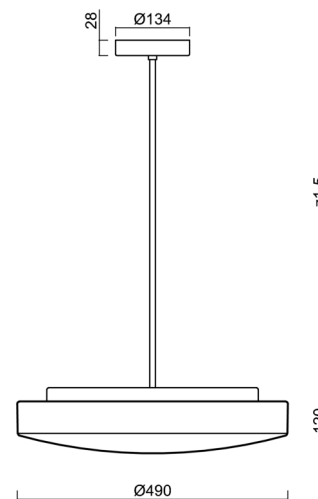

EDNA P5

Kód produktu: EDN61203

Typ: LED-1L16E500ZK88/028/z4 3K#

Krátký popis svítidla: Bílé závěsné LED svítidlo ON/OFF a skleněné stínidlo TRIPLEX OPAL

Technické

Typy svítidel	Klasické on/off
Typ montáže	závěsné - tyč
Materiál základny	ocel
Materiál stínidla	třívrstvé sklo TRIPLEX OPÁL
Barva základny	bílá Ral9003
Barva stínidla	bílá
Držení stínidla	sklapovací systém
Umístění montáže	strop
Šířka	490 mm
Délka	490 mm
Výška	130 mm
Průměr	ø 490 mm
Délka závěsu	800 mm
Montážní otvor	2xø5mm
Kabelový vstup	2xø16mm
Energetická třída	D
Rázová pevnost	IK01
Provozní teplota	od -20°C do +30°C

Elektrické

Příkon	24 W
Stupeň krytí	IP40
Objímka	LED modul
Svorkovnice	šroubovací
Počet svítidel na jistič B10A	37 ks
Počet svítidel na jistič B16A	59 ks
Počet svítidel na jistič C10A	37 ks
Počet svítidel na jistič C16A	59 ks

Světelné

Světelný tok svítidla	2480 lm
Světelný tok zdroje	3750 lm
Měrný výkon	103 lm/W
Teplota	3000 K
Životnost LED L80/B10	100000 hod
CRI	Ra80
MacAdam	3
Fotobiologická bezpečnost svítidla dle EN 62471 (Blue light hazard)	Risk group 0

Eulum data pro výpočtové programy jsou k dispozici na www.osmont.cz.