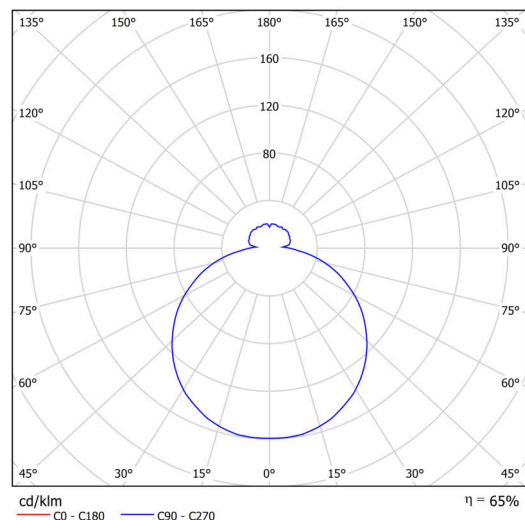

EDNA P5

Kód produktu: EDN61200

Typ: LED-1L16E500ZK88/028/z1 3K#

Krátký popis svítidla: Bílé závěsné LED svítidlo ON/OFF a skleněné stínidlo TRIPLEX OPAL

Technické

Typy svítidel	Klasické on/off
Typ montáže	závěsné - tyč
Materiál základny	ocel
Materiál stínidla	třívrstvé sklo TRIPLEX OPÁL
Barva základny	bílá Ral9003
Barva stínidla	bílá
Držení stínidla	sklapovací systém
Umístění montáže	strop
Šířka	490 mm
Délka	490 mm
Výška	130 mm
Průměr	ø 490 mm
Délka závěsu	200 mm
Montážní otvor	2xø5mm
Kabelový vstup	2xø16mm
Energetická třída	D
Rázová pevnost	IK01
Provozní teplota	od -20°C do +30°C

Elektrické

Příkon	24 W
Stupeň krytí	IP40
Objímka	LED modul
Svorkovnice	šroubovací
Počet svítidel na jistič B10A	37 ks
Počet svítidel na jistič B16A	59 ks
Počet svítidel na jistič C10A	37 ks
Počet svítidel na jistič C16A	59 ks

Světelné

Světelný tok svítidla	2480 lm
Světelný tok zdroje	3750 lm
Měrný výkon	103 lm/W
Teplota	3000 K
Životnost LED L80/B10	100000 hod
CRI	Ra80
MacAdam	3
Fotobiologická bezpečnost svítidla dle EN 62471 (Blue light hazard)	Risk group 0

Eulum data pro výpočtové programy jsou k dispozici na www.osmont.cz.