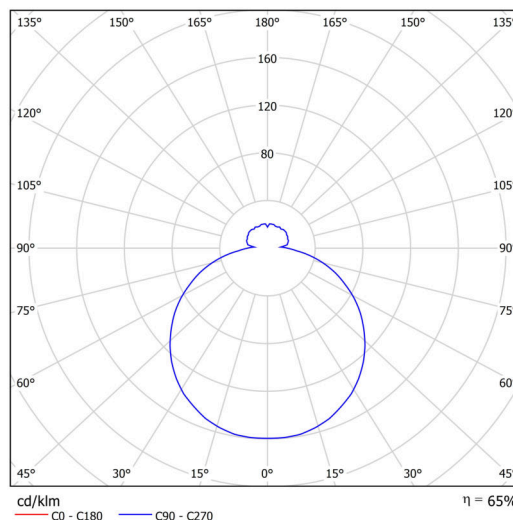

EDNA P5

Kód produktu: EDN53205

Typ: LED-1L16EMP700ZK88/028/z1 3K#

Krátký popis svítidla: Bílé závěsné LED svítidlo ON/OFF a skleněné stínidlo TRIPLEX OPAL

Technické

Typy svítidel	Klasické on/off
Typ montáže	závěsné - tyč
Materiál základny	ocel
Materiál stínidla	třívrstvé sklo TRIPLEX OPÁL
Barva základny	bílá Ral9003
Barva stínidla	bílá
Držení stínidla	sklapovací systém
Umístění montáže	strop
Šířka	490 mm
Délka	490 mm
Výška	130 mm
Průměr	ø 490 mm
Délka závěsu	200 mm
Montážní otvor	2xø5mm
Kabelový vstup	2xø16mm
Energetická třída	D
Rázová pevnost	IK01
Provozní teplota	od -20°C do +30°C

Elektrické

Příkon	34 W
Stupeň krytí	IP40
Objímka	LED modul
Svorkovnice	šroubovací
Počet svítidel na jistič B10A	37 ks
Počet svítidel na jistič B16A	59 ks
Počet svítidel na jistič C10A	37 ks
Počet svítidel na jistič C16A	59 ks

Světelné

Světelný tok svítidla	3330 lm
Světelný tok zdroje	5050 lm
Měrný výkon	97 lm/W
Teplota	3000 K
Životnost LED L80/B10	100000 hod
CRI	Ra80
MacAdam	3
Fotobiologická bezpečnost svítidla dle EN 62471 (Blue light hazard)	Risk group 0

Eulum data pro výpočtové programy jsou k dispozici na www.osmont.cz.