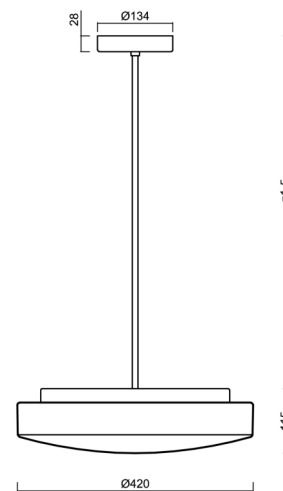

Technické

Typy svítidel	Stmívatelné
Typ montáže	závěsné - tyč
Materiál základny	ocel
Materiál stínidla	třívrstvé sklo TRIPLEX OPÁL
Barva základny	bílá Ral9003
Barva stínidla	bílá
Držení stínidla	sklapovací systém
Umístění montáže	strop
Šířka	420 mm
Délka	420 mm
Výška	125 mm
Průměr	Ø 420 mm
Délka závěsu	1000 mm
Montážní otvor	2xØ5mm
Kabelový vstup	2xØ16mm
Energetická třída	D
Rázová pevnost	IK01
Provozní teplota	od -20°C do +30°C

Elektrické

Příkon	27 W
Stupeň krytí	IP40
Objímka	LED modul
Svorkovnice	šroubovací
Počet svítidel na jistič B10A	31 ks
Počet svítidel na jistič B16A	50 ks
Počet svítidel na jistič C10A	52 ks
Počet svítidel na jistič C16A	85 ks

*U akumulátorů je poskytována záruka v délce 12 měsíců od data prodeje.

Montážní rozměry:

Doplňkový sortiment:

Stínidlo

Kód produktu	Název	Barva	Popis	Obrázek	Rozkres
20054	026	bílá			