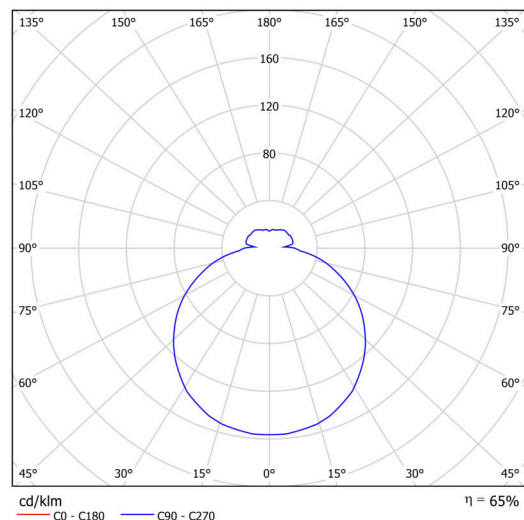

Světelné

Světelný tok svítidla	3120 lm
Světelný tok zdroje	4220 lm
Měrný výkon	115 lm/W
Teplota	4000 K
Životnost LED L80/B10	100000 hod
CRI	Ra80
MacAdam	3
Fotobiologická bezpečnost svítidla dle EN 62471 (Blue light hazard)	Risk group 0