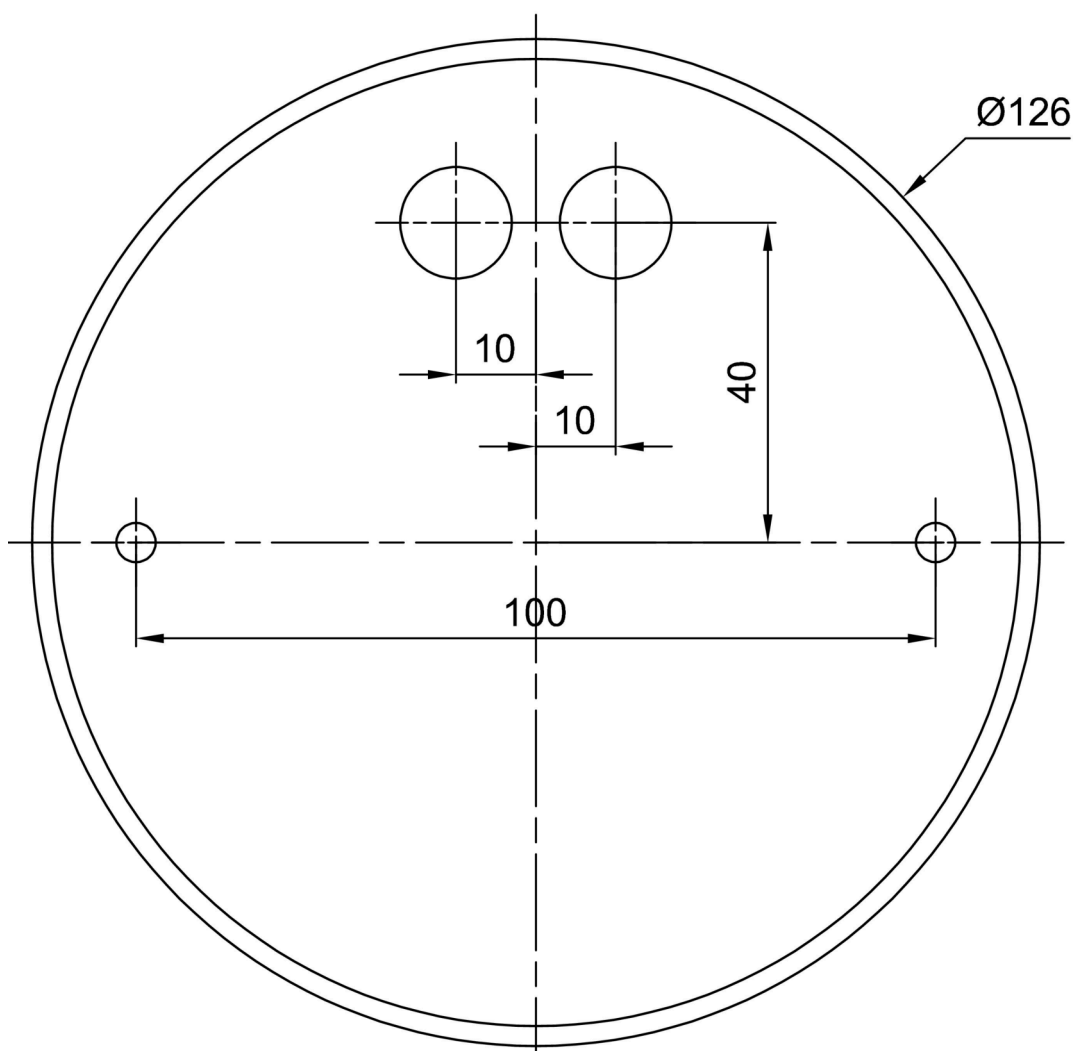

Logistické

EAN	8591728093907
Hmotnost NTT0	4.2 Kg
Hmotnost BTTO	4.6 Kg
Počet kartonů	2 ks
Objem balení	0.035 m³
Balení 1 šířka	0.435 m
Balení 1 délka	0.435 m
Balení 1 výška	0.13 m
Záruka*	60 měsíců

*U akumulátorů je poskytována záruka v délce 12 měsíců od data prodeje.

Montážní rozměry: