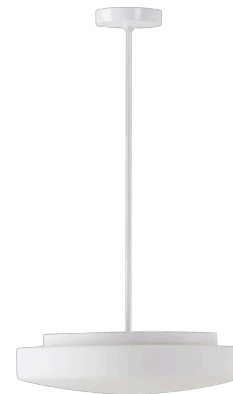

EDNA P4

LED-1L15E700ZK74/026/z5 DALI 4K#

WWW.OSMONT.CZ

EDNA P4

Kód produktu: EDN61589

Typ: LED-1L15E700ZK74/026/z5 DALI 4K#

Krátký popis svítidla: Bílé závěsné LED svítidlo DALI a skleněné stínidlo TRIPLEX OPAL

Technické

Typy svítidel	Stmívatelné
Typ montáže	závěsné - tyč
Materiál základny	ocel
Materiál stínidla	třívrstvé sklo TRIPLEX OPÁL
Barva základny	bílá Ral9003
Barva stínidla	bílá
Držení stínidla	sklapovací systém
Umístění montáže	strop
Šířka	420 mm
Délka	420 mm
Výška	125 mm
Průměr	Ø 420 mm
Délka závěsu	1000 mm
Montážní otvor	2xØ5mm
Kabelový vstup	2xØ16mm
Energetická třída	D
Rázová pevnost	IK01
Provozní teplota	od -20°C do +30°C

Elektrické

Příkon	27 W
Stupeň krytí	IP40
Objímka	LED modul
Svorkovnice	šroubovací
Počet svítidel na jistič B10A	31 ks
Počet svítidel na jistič B16A	50 ks
Počet svítidel na jistič C10A	52 ks
Počet svítidel na jistič C16A	85 ks