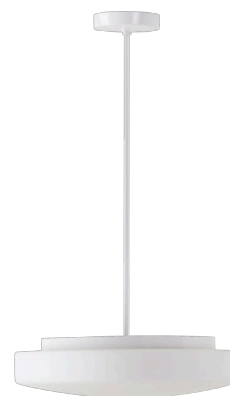

## EDNA P4

---

LED-1L15E700ZK74/026/z3 DALI 4K#

[WWW.OSMONT.CZ](http://WWW.OSMONT.CZ)

# EDNA P4

Kód produktu: EDN61587

Typ: LED-1L15E700ZK74/026/z3 DALI 4K#

Krátký popis svítidla: Bílé závěsné LED svítidlo DALI a skleněné stínidlo TRIPLEX OPAL

## Technické

Typy svítidel	Stmívatelné
Typ montáže	závěsné - tyč
Materiál základny	ocel
Materiál stínidla	třívrstvé sklo TRIPLEX OPÁL
Barva základny	bílá Ral9003
Barva stínidla	bílá
Držení stínidla	sklapovací systém
Umístění montáže	strop
Šířka	420 mm
Délka	420 mm
Výška	125 mm
Průměr	Ø 420 mm
Délka závěsu	600 mm
Montážní otvor	2xØ5mm
Kabelový vstup	2xØ16mm
Energetická třída	D
Rázová pevnost	IK01
Provozní teplota	od -20°C do +30°C