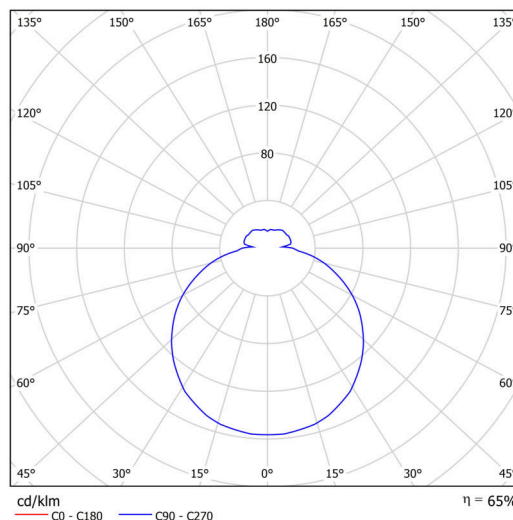

EDNA P4

Kód produktu: EDN61585

Typ: LED-1L15E700ZK74/026/z1 DALI 4K#

Krátký popis svítidla: Bílé závěsné LED svítidlo DALI a skleněné stínidlo TRIPLEX OPAL

Technické

Typy svítidel	Stmívatelné
Typ montáže	závěsné - tyč
Materiál základny	ocel
Materiál stínidla	třívrstvé sklo TRIPLEX OPÁL
Barva základny	bílá Ral9003
Barva stínidla	bílá
Držení stínidla	sklapovací systém
Umístění montáže	strop
Šířka	420 mm
Délka	420 mm
Výška	125 mm
Průměr	ø 420 mm
Délka závěsu	200 mm
Montážní otvor	2xø5mm
Kabelový vstup	2xø16mm
Energetická třída	D
Rázová pevnost	IK01
Provozní teplota	od -20°C do +30°C

Elektrické

Příkon	27 W
Stupeň krytí	IP40
Objímka	LED modul
Svorkovnice	šroubovací
Počet svítidel na jistič B10A	31 ks
Počet svítidel na jistič B16A	50 ks
Počet svítidel na jistič C10A	52 ks
Počet svítidel na jistič C16A	85 ks

Světelné

Světelný tok svítidla	3120 lm
Světelný tok zdroje	4220 lm
Měrný výkon	115 lm/W
Teplota	4000 K
Životnost LED L80/B10	100000 hod
CRI	Ra80
MacAdam	3
Fotobiologická bezpečnost svítidla dle EN 62471 (Blue light hazard)	Risk group 0

Eulum data pro výpočtové programy jsou k dispozici na www.osmont.cz.