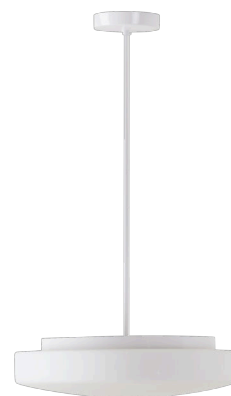

EDNA P4

Kód produktu: EDN61585

Typ: LED-1L15E700ZK74/026/z1 DALI 4K#

Krátký popis svítidla: Bílé závěsné LED svítidlo DALI a skleněné stínidlo TRIPLEX OPAL

Technické

Typy svítidel	Stmívatelné
Typ montáže	závěsné - tyč
Materiál základny	ocel
Materiál stínidla	třívrstvé sklo TRIPLEX OPÁL
Barva základny	bílá Ral9003
Barva stínidla	bílá
Držení stínidla	sklapovací systém
Umístění montáže	strop
Šířka	420 mm
Délka	420 mm
Výška	125 mm
Průměr	ø 420 mm
Délka závěsu	200 mm
Montážní otvor	2xø5mm
Kabelový vstup	2xø16mm
Energetická třída	D
Rázová pevnost	IK01
Provozní teplota	od -20°C do +30°C

Elektrické

Příkon	27 W
Stupeň krytí	IP40
Objímka	LED modul
Svorkovnice	šroubovací
Počet svítidel na jistič B10A	31 ks
Počet svítidel na jistič B16A	50 ks
Počet svítidel na jistič C10A	52 ks
Počet svítidel na jistič C16A	85 ks

Světelné

Světelný tok svítidla	3120 lm
Světelný tok zdroje	4220 lm
Měrný výkon	115 lm/W
Teplota	4000 K
Životnost LED L80/B10	100000 hod
CRI	Ra80
MacAdam	3
Fotobiologická bezpečnost svítidla dle EN 62471 (Blue light hazard)	Risk group 0

Eulum data pro výpočtové programy jsou k dispozici na www.osmont.cz.