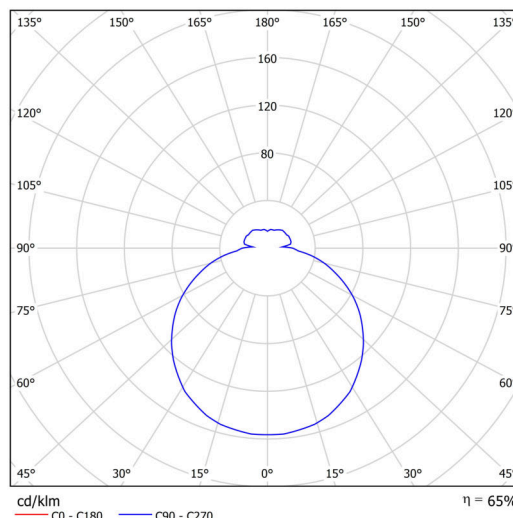

EDNA P4

Kód produktu: EDN61584

Typ: LED-1L15EMP700ZK74/026/z5 4K#

Krátký popis svítidla: Bílé závěsné LED svítidlo ON/OFF a skleněné stínidlo TRIPLEX OPAL

Technické

Typy svítidel	Klasické on/off
Typ montáže	závěsné - tyč
Materiál základny	ocel
Materiál stínidla	třívrstvé sklo TRIPLEX OPÁL
Barva základny	bílá Ral9003
Barva stínidla	bílá
Držení stínidla	sklapovací systém
Umístění montáže	strop
Šířka	420 mm
Délka	420 mm
Výška	125 mm
Průměr	ø 420 mm
Délka závěsu	1000 mm
Montážní otvor	2xø5mm
Kabelový vstup	2xø16mm
Energetická třída	D
Rázová pevnost	IK01
Provozní teplota	od -20°C do +30°C

Elektrické

Příkon	27 W
Stupeň krytí	IP40
Objímka	LED modul
Svorkovnice	šroubovací
Počet svítidel na jistič B10A	37 ks
Počet svítidel na jistič B16A	59 ks
Počet svítidel na jistič C10A	37 ks
Počet svítidel na jistič C16A	59 ks

Světelné

Světelný tok svítidla	3120 lm
Světelný tok zdroje	4220 lm
Měrný výkon	115 lm/W
Teplota	4000 K
Životnost LED L80/B10	100000 hod
CRI	Ra80
MacAdam	3
Fotobiologická bezpečnost svítidla dle EN 62471 (Blue light hazard)	Risk group 0

Eulum data pro výpočtové programy jsou k dispozici na www.osmont.cz.