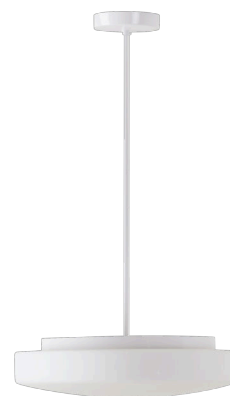

EDNA P4

Kód produktu: EDN61584

Typ: LED-1L15EMP700ZK74/026/z5 4K#

Krátký popis svítidla: Bílé závěsné LED svítidlo ON/OFF a skleněné stínidlo TRIPLEX OPAL

Technické

Typy svítidel	Klasické on/off
Typ montáže	závěsné - tyč
Materiál základny	ocel
Materiál stínidla	třívrstvé sklo TRIPLEX OPÁL
Barva základny	bílá Ral9003
Barva stínidla	bílá
Držení stínidla	sklapovací systém
Umístění montáže	strop
Šířka	420 mm
Délka	420 mm
Výška	125 mm
Průměr	ø 420 mm
Délka závěsu	1000 mm
Montážní otvor	2xø5mm
Kabelový vstup	2xø16mm
Energetická třída	D
Rázová pevnost	IK01
Provozní teplota	od -20°C do +30°C

Elektrické

Příkon	27 W
Stupeň krytí	IP40
Objímka	LED modul
Svorkovnice	šroubovací
Počet svítidel na jistič B10A	37 ks
Počet svítidel na jistič B16A	59 ks
Počet svítidel na jistič C10A	37 ks
Počet svítidel na jistič C16A	59 ks

Světelné

Světelný tok svítidla	3120 lm
Světelný tok zdroje	4220 lm
Měrný výkon	115 lm/W
Teplota	4000 K
Životnost LED L80/B10	100000 hod
CRI	Ra80
MacAdam	3
Fotobiologická bezpečnost svítidla dle EN 62471 (Blue light hazard)	Risk group 0

Eulum data pro výpočtové programy jsou k dispozici na www.osmont.cz.