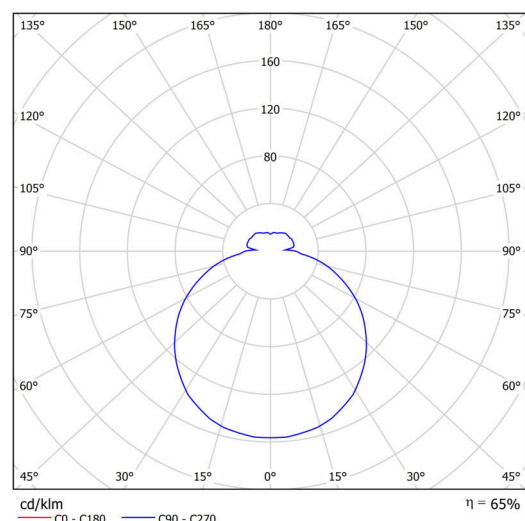

EDNA P4

Kód produktu: EDN61583

Typ: LED-1L15EMP700ZK74/026/z4 4K#

Krátký popis svítidla: Bílé závěsné LED svítidlo ON/OFF a skleněné stínidlo TRIPLEX OPAL

Technické

Typy svítidel	Klasické on/off
Typ montáže	závěsné - tyč
Materiál základny	ocel
Materiál stínidla	třívrstvé sklo TRIPLEX OPÁL
Barva základny	bílá Ral9003
Barva stínidla	bílá
Držení stínidla	sklapovací systém
Umístění montáže	strop
Šířka	420 mm
Délka	420 mm
Výška	125 mm
Průměr	ø 420 mm
Délka závěsu	800 mm
Montážní otvor	2xø5mm
Kabelový vstup	2xø16mm
Energetická třída	D
Rázová pevnost	IK01
Provozní teplota	od -20°C do +30°C

Elektrické

Příkon	27 W
Stupeň krytí	IP40
Objímka	LED modul
Svorkovnice	šroubovací
Počet svítidel na jistič B10A	37 ks
Počet svítidel na jistič B16A	59 ks
Počet svítidel na jistič C10A	37 ks
Počet svítidel na jistič C16A	59 ks

Světelné

Světelný tok svítidla	3120 lm
Světelný tok zdroje	4220 lm
Měrný výkon	115 lm/W
Teplota	4000 K
Životnost LED L80/B10	100000 hod
CRI	Ra80
MacAdam	3
Fotobiologická bezpečnost svítidla dle EN 62471 (Blue light hazard)	Risk group 0

Eulum data pro výpočtové programy jsou k dispozici na www.osmont.cz.