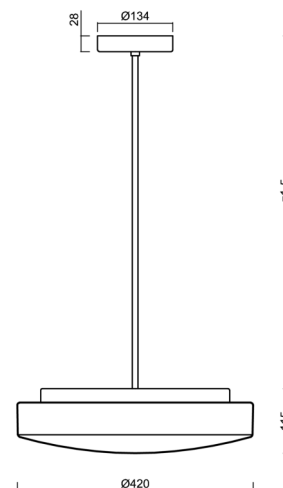

EDNA P4

Kód produktu: EDN61583

Typ: LED-1L15EMP700ZK74/026/z4 4K#

Krátký popis svítidla: Bílé závěsné LED svítidlo ON/OFF a skleněné stínidlo TRIPLEX OPAL

Technické

Typy svítidel	Klasické on/off
Typ montáže	závěsné - tyč
Materiál základny	ocel
Materiál stínidla	třívrstvé sklo TRIPLEX OPÁL
Barva základny	bílá Ral9003
Barva stínidla	bílá
Držení stínidla	sklapovací systém
Umístění montáže	strop
Šířka	420 mm
Délka	420 mm
Výška	125 mm
Průměr	ø 420 mm
Délka závěsu	800 mm
Montážní otvor	2xø5mm
Kabelový vstup	2xø16mm
Energetická třída	D
Rázová pevnost	IK01
Provozní teplota	od -20°C do +30°C

Elektrické

Příkon	27 W
Stupeň krytí	IP40
Objímka	LED modul
Svorkovnice	šroubovací
Počet svítidel na jistič B10A	37 ks
Počet svítidel na jistič B16A	59 ks
Počet svítidel na jistič C10A	37 ks
Počet svítidel na jistič C16A	59 ks

Světelné

Světelný tok svítidla	3120 lm
Světelný tok zdroje	4220 lm
Měrný výkon	115 lm/W
Teplota	4000 K
Životnost LED L80/B10	100000 hod
CRI	Ra80
MacAdam	3
Fotobiologická bezpečnost svítidla dle EN 62471 (Blue light hazard)	Risk group 0

Eulum data pro výpočtové programy jsou k dispozici na www.osmont.cz.