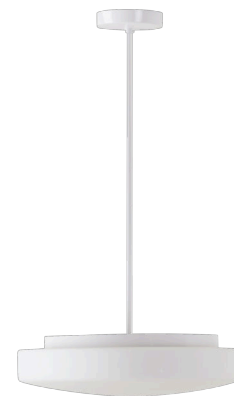

EDNA P4

Kód produktu: EDN61583

Typ: LED-1L15EMP700ZK74/026/z4 4K#

Krátký popis svítidla: Bílé závěsné LED svítidlo ON/OFF a skleněné stínidlo TRIPLEX OPAL

Technické

Typy svítidel	Klasické on/off
Typ montáže	závěsné - tyč
Materiál základny	ocel
Materiál stínidla	třívrstvé sklo TRIPLEX OPÁL
Barva základny	bílá Ral9003
Barva stínidla	bílá
Držení stínidla	sklapovací systém
Umístění montáže	strop
Šířka	420 mm
Délka	420 mm
Výška	125 mm
Průměr	ø 420 mm
Délka závěsu	800 mm
Montážní otvor	2xø5mm
Kabelový vstup	2xø16mm
Energetická třída	D
Rázová pevnost	IK01
Provozní teplota	od -20°C do +30°C

Elektrické

Příkon	27 W
Stupeň krytí	IP40
Objímka	LED modul
Svorkovnice	šroubovací
Počet svítidel na jistič B10A	37 ks
Počet svítidel na jistič B16A	59 ks
Počet svítidel na jistič C10A	37 ks
Počet svítidel na jistič C16A	59 ks

Světelné

Světelný tok svítidla	3120 lm
Světelný tok zdroje	4220 lm
Měrný výkon	115 lm/W
Teplota	4000 K
Životnost LED L80/B10	100000 hod
CRI	Ra80
MacAdam	3
Fotobiologická bezpečnost svítidla dle EN 62471 (Blue light hazard)	Risk group 0

Eulum data pro výpočtové programy jsou k dispozici na www.osmont.cz.